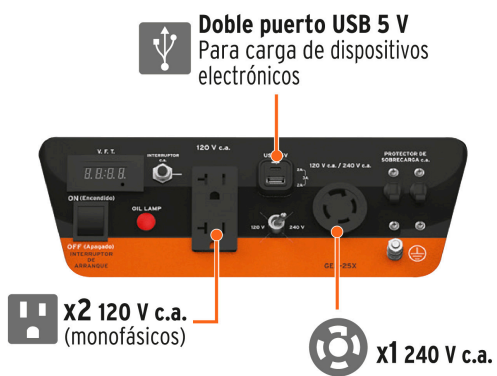

Páneles de control GEN-25X

USOS RECOMENDADOS

USO EN DIVERSOS APARATOS

© 2026 TRUPER, S.A. DE C.V. TODOS LOS DERECHOS RESERVADOS.

Los productos ilustrados y la información pueden cambiar sin previo aviso, como resultado de nuestros procesos de mejora continua.

Prohibida su reproducción o divulgación total o parcial así como su uso o aprovechamiento sin autorización escrita de Truper, S.A. de C.V.