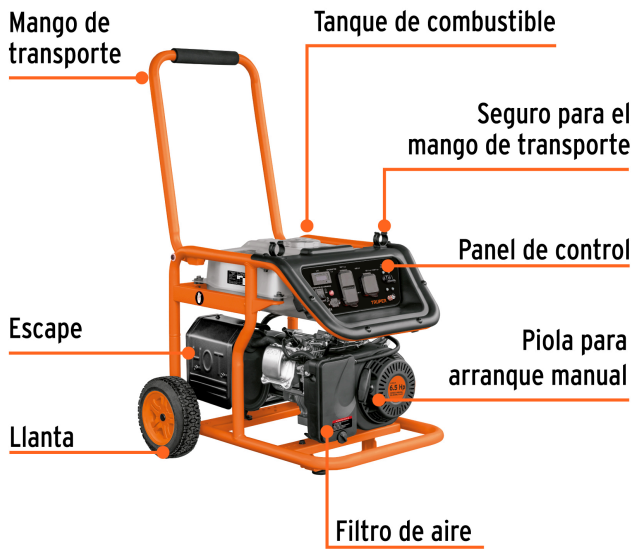

Páneles de control GEN-25X

USOS RECOMENDADOS

USO EN DIVERSOS APARATOS

© 2026 TRUPER, S.A. DE C.V. TODOS LOS DERECHOS RESERVADOS.

Los productos ilustrados y la información pueden cambiar sin previo aviso, como resultado de nuestros procesos de mejora continua.

Prohibida su reproducción o divulgación total o parcial así como su uso o aprovechamiento sin autorización escrita de Truper, S.A. de C.V.