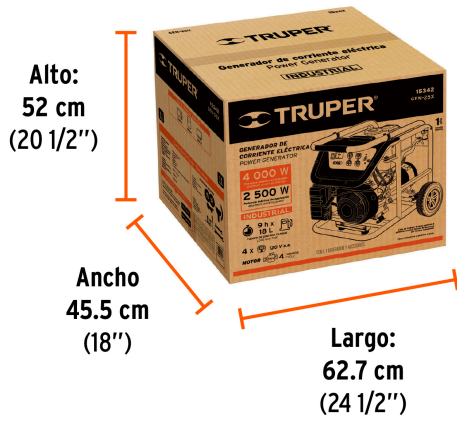

Prohibida su reproducción o divulgación total o parcial así como su uso o aprovechamiento sin autorización escrita de Truper, S.A. de C.V.

Imágenes complementarias

**EMPAQUE INDIVIDUAL**

Peso: 46 kg (101.4 lb)