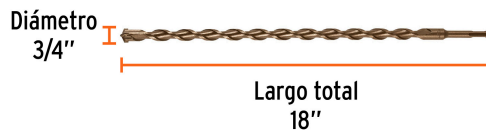

**TRUPER** CÓDIGO: 11267 CLAVE: BS-3/4X18

### Broca SDS Plus 3/4 x 18", TRUPER

- Para perforaciones en concreto y ladrillo
- Punta de cruz con doble inserto de carburo para mayor precisión de perforación
- Cuerpo de acero al cromo que ofrece mayor resistencia al calentamiento

Cuerpo de acero al cromo que ofrece mayor resistencia al calentamiento

Punta de cruz 130°, tecnología con doble inserto de carburo para mayor precisión de perforación, 2X mayor durabilidad que las brocas convencionales