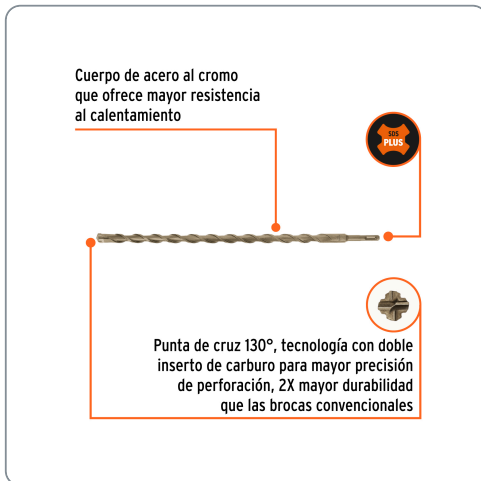

**TRUPER** CÓDIGO: 11267 CLAVE: BS-3/4X18

### Broca SDS Plus 3/4 x 18", TRUPER

- Para perforaciones en concreto y ladrillo
- Punta de cruz con doble inserto de carburo para mayor precisión de perforación
- Cuerpo de acero al cromo que ofrece mayor resistencia al calentamiento

Cuerpo de acero al cromo que ofrece mayor resistencia al calentamiento

Punta de cruz 130°, tecnología con doble inserto de carburo para mayor precisión de perforación, 2X mayor durabilidad que las brocas convencionales