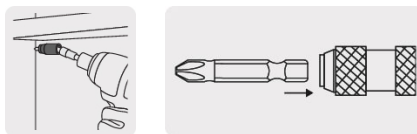

TRUPER *expert*

CÓDIGO: 101965 CLAVE: PUDE-90120

Extensión magnética articulada 4 3/4", para puntas, EXPERT

- Fabricada en acero al cromo vanadio 2X más resistente al desgaste que las de acero al carbono
- Maquinado para un ajuste preciso

Certificaciones y garantías

- Garantizado contra defectos de fabricación o mano de obra. La garantía se puede hacer válida con cualquier distribuidor de TRUPER

Especificaciones

Contenido	1 pieza
Largo	4 3/4" (120 mm)
Zanco	1/4" (6.5 mm)
Empaque individual	Blíster
Inner	6
Master	72
Pallet	3456