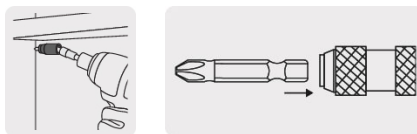

### Extensión magnética articulada 4 3/4", para puntas, EXPERT

- Fabricada en acero al cromo vanadio 2X más resistente al desgaste que las de acero al carbono
- Maquinado para un ajuste preciso