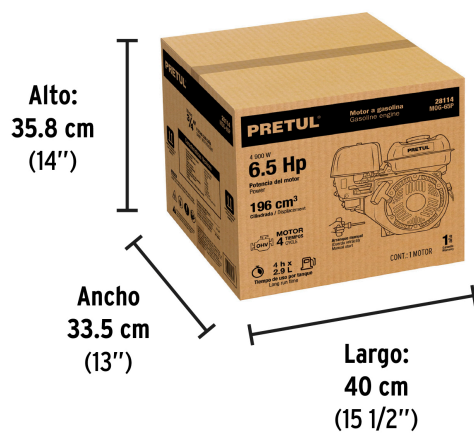

Imágenes complementarias

Imágenes complementarias

EMPAQUE INDIVIDUAL

Peso: 14.08 kg (31 lb)