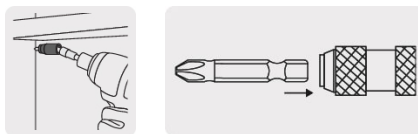

TRUPER *expert*

CÓDIGO: 101965 CLAVE: PUDE-90120

Extensión magnética articulada 4 3/4", para puntas, EXPERT

- Fabricada en acero al cromo vanadio 2X más resistente al desgaste que las de acero al carbono
- Maquinado para un ajuste preciso

Certificaciones y garantías

- Garantizado contra defectos de fabricación o mano de obra. La garantía se puede hacer válida con cualquier distribuidor de TRUPER

Especificaciones

Contenido	1 pieza
Largo	4 3/4" (120 mm)
Zanco	1/4" (6.5 mm)
Empaque individual	Blíster
Inner	6
Master	72
Pallet	3456