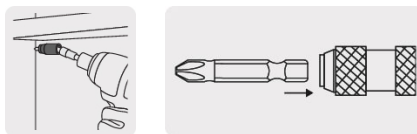

TRUPER *expert*

CÓDIGO: 101965 CLAVE: PUDE-90120

Extensión magnética articulada 4 3/4", para puntas, EXPERT

- Fabricada en acero al cromo vanadio 2X más resistente al desgaste que las de acero al carbono
- Maquinado para un ajuste preciso

Certificaciones y garantías

- Garantizado contra defectos de fabricación o mano de obra. La garantía se puede hacer válida con cualquier distribuidor de TRUPER

Especificaciones

Contenido	1 pieza
Largo	4 3/4" (120 mm)
Zanco	1/4" (6.5 mm)
Empaque individual	Blíster
Inner	6
Máster	72
Pallet	3456