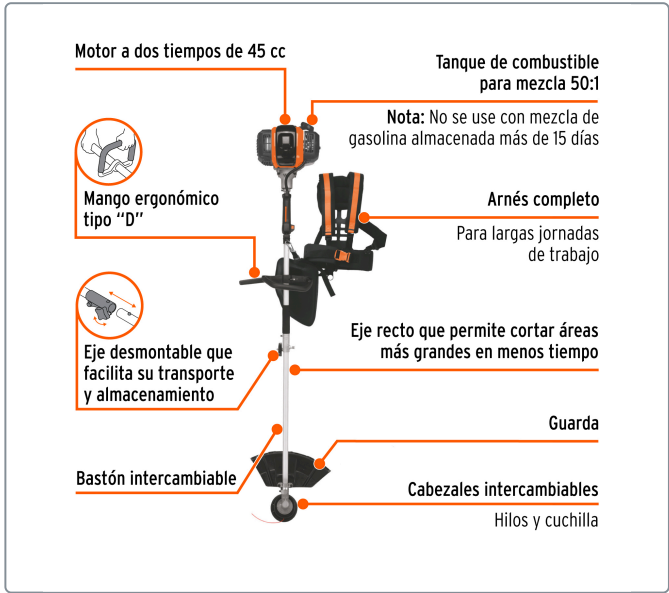

TRUPER CÓDIGO: 103205 CLAVE: DES-45M

Desbrozadora multifuncional 4 en 1, a gasolina 45 cc, TRUPER

- Uso profesional frecuente, para corte de césped residencial, hierba y maleza verde
- Eje recto que permite cortar áreas más grandes en menos tiempo, ofrece mayor torque y menor vibración
- Correas, soporte lumbar y espalda acojinado

Datos de empaque	
Empaque individual: Caja	
Empaque logístico	Cantidad
Inner	1
Pallet	20

Certificaciones y garantías

Fabricado en China bajo las estrictas especificaciones de GRUPO TRUPER

Especificaciones técnicas	
Capacidad de tanque	700 ml
Consumo de gasolina	0.70 L/h
Mezcla de gasolina	50:1
Tipo de motor	2 tiempos
Ciclo de trabajo a potencia nominal	30 minutos de descanso por tanque consumido. Máximo: 6 horas
Velocidad carrete con hilo	8,000 rpm
Diámetro de corte (Carrete con hilo)	18" (45 cm)
Máximo diámetro de hilo	3.7 mm
Velocidad motosierra	9,000 rpm
Diámetro de corte (motosierra)	10" (25 cm)
Velocidad cortasetos	8,500 rpm
Diámetro máximo de corte (cortasetos)	1/2" (13 mm)
Velocidad cuchilla	9,000 rpm
Diámetro de corte (cuchilla)	10" (25 cm)
Peso	5.6 kg

Incluye

1 Cuchilla para corte

Incluye
1 Carrete de hilo
1 Cortasetos
1 Extensión para cabezal
1 Sierra
1 Arnés completo
4 Llaves
1 Bote medidor

EMPAQUE INDIVIDUAL

Peso: 16.42 kg (36.2 lb)