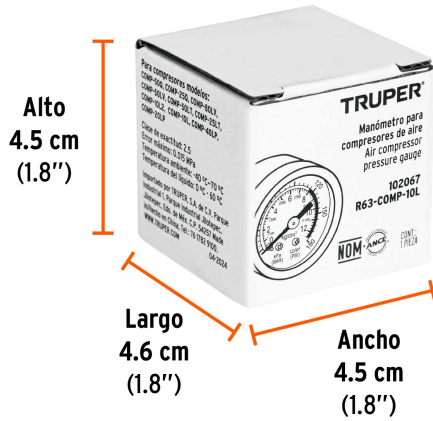

Para compresores de aire  
**PRETUL**

**COMP-40LP**

**COMP-20LP**

Para compresores de aire  
**TRUPER**

**COMP-50LT**

**COMP-25LT**

**COMP-10L**

**Imágenes complementarias**

**EMPAQUE INDIVIDUAL**

Peso: 0.05 kg (0.1 lb)

**EMPAQUE INNER**

Contiene: 6 piezas

Peso: 0.34 kg (0.7 lb)

**EMPAQUE MÁSTER**