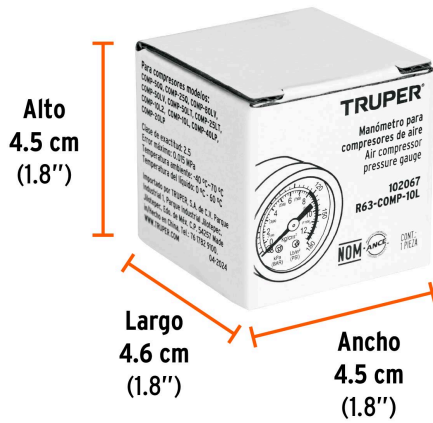

EMPAQUE INDIVIDUAL

Peso: 0.05 kg (0.1 lb)

EMPAQUE INNER

Contiene: 6 piezas

Peso: 0.34 kg (0.7 lb)

EMPAQUE MÁSTER

Contiene: 6 inner (36 piezas)

Peso: 2.22 kg (4.9 lb)