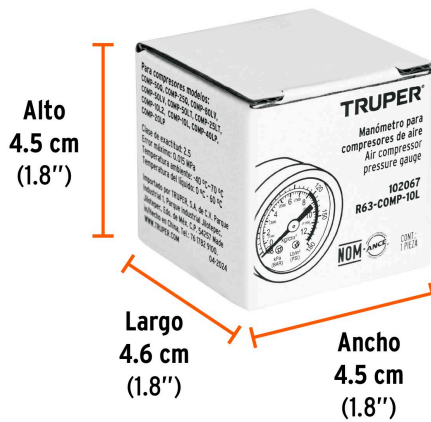

TRUPER

CÓDIGO: 102067 CLAVE: R63-COMP-10L

Manómetro para compresores Grupo 1, TRUPER

- Para compresores de aire modelos COMP-10L, COMP-25LT, COMP-50LT, COMP-50LV, COMP-80LV marca TRUPER®, COMP-20LP y COMP-40LP marca PRETUL®

COMP-25LT

COMP-10L

EMPAQUE INDIVIDUAL

Peso: 0.05 kg (0.1 lb)

EMPAQUE INNER

Contiene: 6 piezas

Peso: 0.34 kg (0.7 lb)

Imágenes complementarias