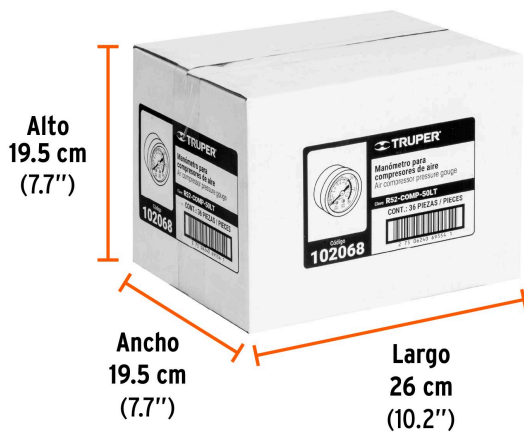

EMPAQUE INDIVIDUAL

Peso: 0.07 kg (0.2 lb)

EMPAQUE INNER

Contiene: 6 piezas

Peso: 0.48 kg (1 lb)

EMPAQUE MÁSTER

Contiene: 6 inner (36 piezas)

Peso: 3.08 kg (6.8 lb)