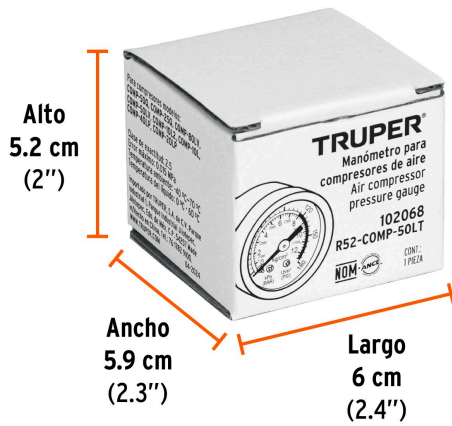

TRUPER

CÓDIGO: 102068 CLAVE: R52-COMP-50LT

Manómetro para compresores Grupo 2, TRUPER

- Para compresores de aire modelos COMP-20LP, COMP-40LP marca PRETUL® y COMP-10L, COMP-50LV y COMP-80LV marca TRUPER®

COMP-25LT

COMP-10L

Para compresores de aire

COMP-40LP

COMP-20LP

Para compresor de aire

COMP-10L

Imágenes complementarias

EMPAQUE INDIVIDUAL

Peso: 0.07 kg (0.2 lb)

EMPAQUE INNER

Contiene: 6 piezas

Peso: 0.48 kg (1 lb)

EMPAQUE MÁSTER

Contiene: 6 inner (36 piezas)

Peso: 3.08 kg (6.8 lb)