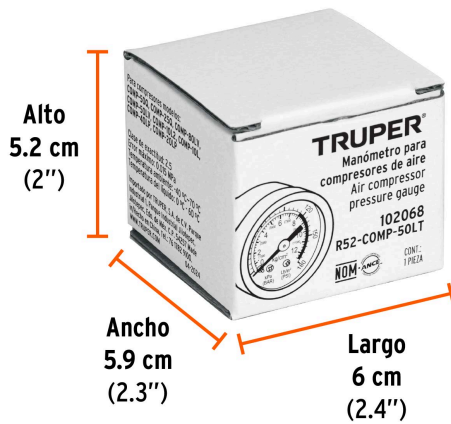

TRUPER

CÓDIGO: 102068 CLAVE: R52-COMP-50LT

Manómetro para compresores Grupo 2, TRUPER

- Para compresores de aire modelos COMP-20LP, COMP-40LP marca PRETUL® y COMP-10L, COMP-50LV y COMP-80LV marca TRUPER®

EMPAQUE INDIVIDUAL

Peso: 0.07 kg (0.2 lb)

EMPAQUE INNER

Contiene: 6 piezas

Peso: 0.48 kg (1 lb)