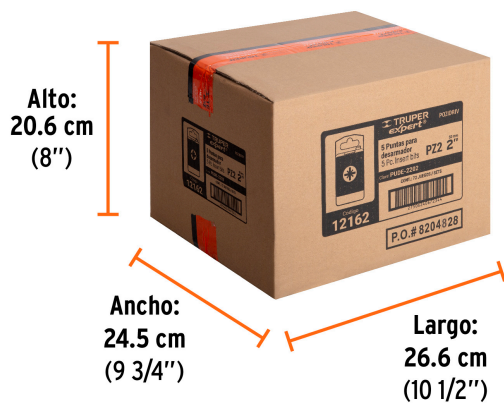

País de origen**Fabricado en China bajo las estrictas especificaciones de GRUPO TRUPER**

Datos de Empaque (Medidas y pesos aproximados)

Empaque Individual

Medidas: Alto: 10.5 cm (4 1/4") Ancho: 2.4 cm (1") Largo: 5.1 cm (2") **Peso:** 0.07 kg (0.15 lb)

Inner

Medidas: Alto: 6.1 cm (2 1/2") Ancho: 11.3 cm (4 1/2") Largo: 12.5 cm (5") **Peso:** 0.48 kg (1.06 lb)

Master

Medidas: Alto: 20.6 cm (8") Ancho: 24.5 cm (9 3/4") Largo: 26.6 cm (10 1/2") **Peso:** 6.1 kg (13.45 lb)

Imágenes complementarias

Estuche reutilizable

Imágenes complementarias

EMPAQUE INDIVIDUAL

Peso: 0.07 kg (0.15 lb)

EMPAQUE INNER

Contiene: 6 piezas

Peso: 0.48 kg (1.06 lb)

EMPAQUE MASTER

Contiene: 12 inner (72 piezas)

Peso: 6.1 kg (13.45 lb)