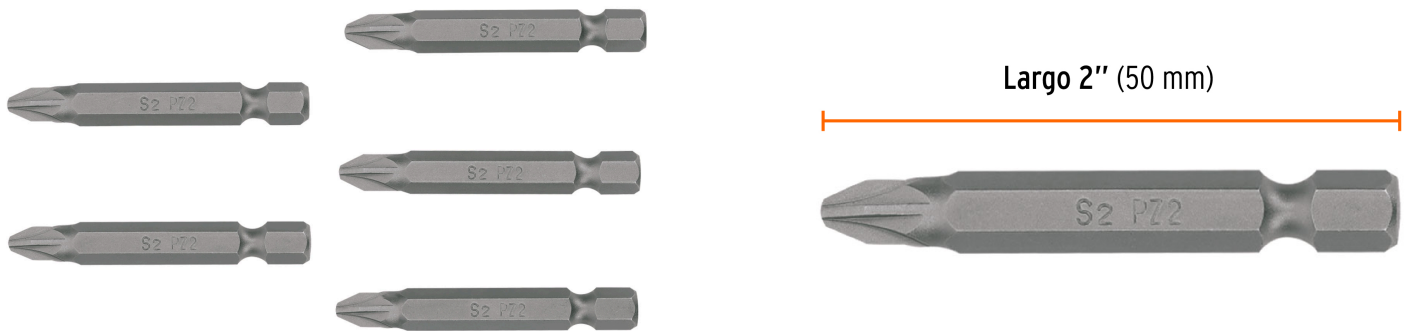

Datos de Empaque (Medidas y pesos aproximados)

Empaque Individual

Medidas: Alto: 10.5 cm (4 1/4") Ancho: 2.4 cm (1") Largo: 5.1 cm (2") **Peso:** 0.07 kg (0.15 lb)

Inner

Medidas: Alto: 6.1 cm (2 1/2") Ancho: 11.3 cm (4 1/2") Largo: 12.5 cm (5") **Peso:** 0.48 kg (1.06 lb)

Master

Medidas: Alto: 20.6 cm (8") Ancho: 24.5 cm (9 3/4") Largo: 26.6 cm (10 1/2") **Peso:** 6.1 kg (13.45 lb)

Imágenes complementarias