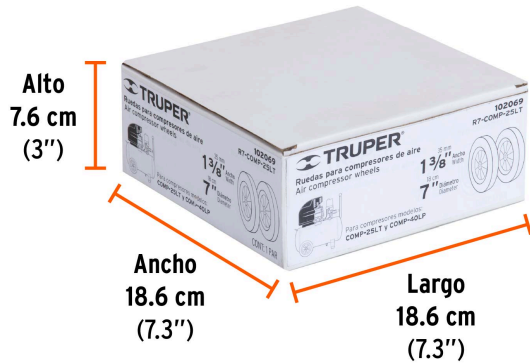

TRUPER

CÓDIGO: 102069    CLAVE: R7-COMP-25LT

**2 ruedas 1-3/8" para compresores Grupo 3, TRUPER**

- Para compresor de aire modelo COMP-50LT marca TRUPER®

**Certificaciones y garantías**

- Garantizado contra defectos de fabricación o mano de obra. La garantía se puede hacer válida con cualquier distribuidor de TRUPER

**Especificaciones**

<b>Diámetro</b>	7"
<b>Ancho</b>	1 3/8"
<b>Empaque individual</b>	Caballote
<b>Inner</b>	1
<b>Máster</b>	2
<b>Pallet</b>	252

**País de origen****Fabricado en China bajo las estrictas especificaciones de GRUPO TRUPER**

Imágenes complementarias

**EMPAQUE INDIVIDUAL**

**Peso: 1.91 kg (4.2 lb)**

**EMPAQUE MÁSTER**

**Contiene: 2 piezas**

**Peso: 3.98 kg (8.8 lb)**