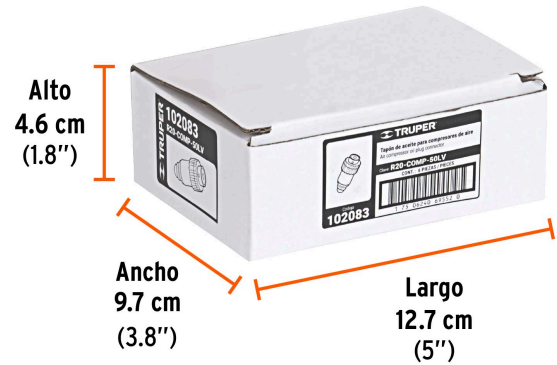

EMPAQUE INNER

Contiene: 6 piezas

Peso: 0.1 kg (0.2 lb)

EMPAQUE MÁSTER

Contiene: 6 inner (36 piezas)

Peso: 0.76 kg (1.7 lb)