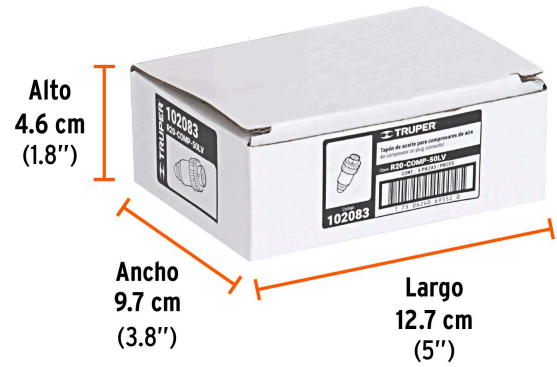

• Garantizado contra defectos de fabricación o mano de obra. La garantía se puede hacer válida con cualquier distribuidor de TRUPER

**Especificaciones**

<b>Empaque individual</b>	Caballote
<b>Inner</b>	6
<b>Máster</b>	36
<b>Pallet</b>	10836

**País de origen**

**Fabricado en China bajo las estrictas especificaciones de GRUPO TRUPER**

**Imágenes complementarias**

**EMPAQUE INNER**

Contiene: 6 piezas

Peso: 0.1 kg (0.2 lb)

**EMPAQUE MÁSTER**

Contiene: 6 inner (36 piezas)

Peso: 0.76 kg (1.7 lb)