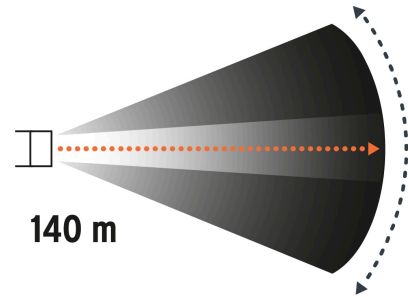

TRUPER

CÓDIGO: 102129 CLAVE: LI-CA-80R

Linterna de minero LED 80 lm, recargable, TRUPER EXPERT

- Distancia del haz de luz: 140 m
- Modos de iluminación: Alto, bajo e intermitente
- Tiempo óptimo de carga: 8 h
- Duración de carga de la batería: 2 horas (alto), 6 horas (bajo)
- LED de alta luminosidad
- Banda elástica ajustable

Intermitente

Incluye cable USB

Banda elástica ajustable

Lente con lupa

Haz de luz ajustable

140 m

Imágenes complementarias

EMPAQUE INDIVIDUAL