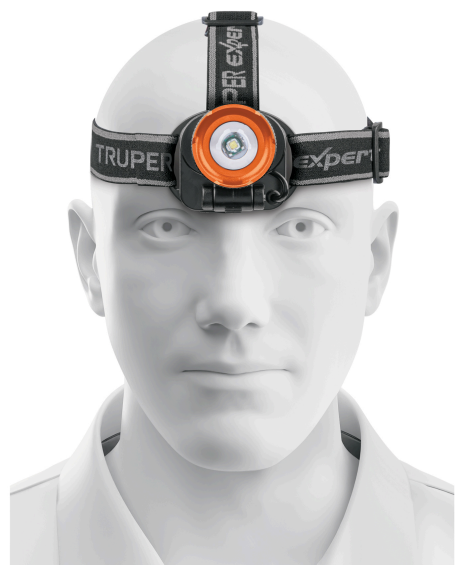

TRUPER

CÓDIGO: 102129 CLAVE: LI-CA-80R

Linterna de minero LED 80 lm, recargable, TRUPER EXPERT

- Distancia del haz de luz: 140 m
- Modos de iluminación: Alto, bajo e intermitente
- Tiempo óptimo de carga: 8 h
- Duración de carga de la batería: 2 horas (alto), 6 horas (bajo)
- LED de alta luminosidad
- Banda elástica ajustable

IPX4

Compatible
con cascos8 h
Carga óptimaIncluye
cable USB

Recargable

Certificaciones y garantías

- Cumple la norma NOM-001-SCFI

Especificaciones

Luminosidad	80 lm (alto), 30 lm (bajo)
LED	1 LED de alta luminosidad
Duración de carga de la batería	2 horas (alto), 6 horas (bajo)
Modo de iluminación	Alto, bajo e intermitente
Pilas	1 Ion litio, (incluida)
Grado IP	X4
Material	Cuerpo de ABS con marco de aluminio
Empaque individual	Blíster
Inner	4
Master	72
Pallet	288

Incluye

Cable USB

País de origen

Fabricado en China bajo las estrictas especificaciones de GRUPO TRUPER

Imágenes complementarias

Modos de iluminación

Alto

Bajo

Intermitente

Incluye cable USB

Banda elástica ajustable

Lente con lupa

Haz de luz ajustable

140 m

Imágenes complementarias

EMPAQUE INDIVIDUAL