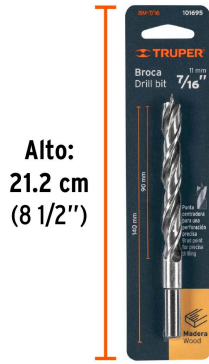

TRUPER *expert*

CÓDIGO: 101695 CLAVE: BM-7/16

Broca con punta centradora para madera 7/16", TRUPER

- Punta centradora para una perforación más precisa
- Perfora madera en general
- Cuerpo con acabado pulido

**Especificaciones**

Diámetro	7/16"
Largo total	5 3/4"
Empaque individual	Blíster
Inner	6
Máster	36
Pallet	5760

País de origen**Fabricado en China bajo las estrictas especificaciones de GRUPO TRUPER**

Imágenes complementarias

Cuerpo con acabado pulido

Diámetro 7/16"

Largo total 5 3/4"

EMPAQUE INDIVIDUAL

Alto: 21.2 cm (8 1/2")

Largo: 5.1 cm (2")

Peso: 0.07 kg (0.2 lb)

EMPAQUE INNER

Alto: 5.7 cm (2")

Ancho: 8 cm (3")

Largo: 21.5 cm (8 1/2")

Contiene: 6 piezas

Peso: 0.47 kg (1 lb)

Imágenes complementarias

EMPAQUE MASTER

Contiene: 6 inner (36 piezas)