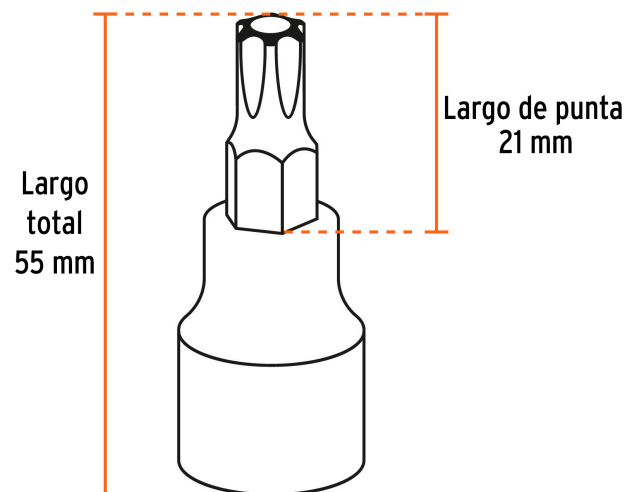

País de origen

Fabricado en Taiwán bajo las estrictas especificaciones de GRUPO TRUPER

Incluye

1 Dado punta hexagonal T-20

1 Dado punta hexagonal T-25

1 Dado punta hexagonal T-30

1 Dado punta hexagonal T-40

1 Dado punta hexagonal T- 45

1 Dado punta hexagonal T-50

1 Dado punta hexagonal T- 55

Imágenes complementarias