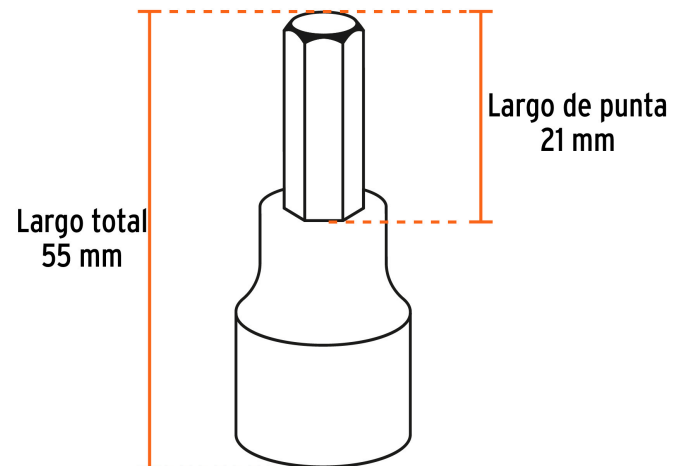

País de origen

Fabricado en Taiwán bajo las estrictas especificaciones de GRUPO TRUPER

Incluye

- 1 Dado punta hexagonal de 6 mm
- 1 Dado punta hexagonal de 8 mm
- 1 Dado punta hexagonal de 10 mm
- 1 Dado punta hexagonal de 12 mm
- 1 Dado punta hexagonal de 14 mm
- 1 Dado punta hexagonal de 17 mm
- 1 Dado punta hexagonal de 19 mm

Imágenes complementarias