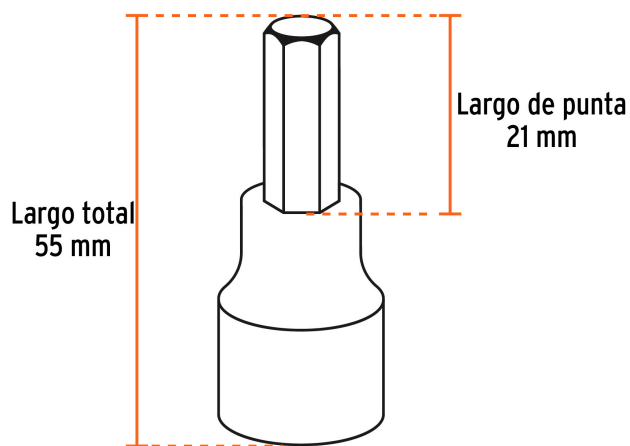

País de origen

Fabricado en Taiwán bajo las estrictas especificaciones de GRUPO TRUPER

Incluye

- 1 Dado punta hexagonal de 6 mm
- 1 Dado punta hexagonal de 8 mm
- 1 Dado punta hexagonal de 10 mm
- 1 Dado punta hexagonal de 12 mm
- 1 Dado punta hexagonal de 14 mm
- 1 Dado punta hexagonal de 17 mm
- 1 Dado punta hexagonal de 19 mm

Imágenes complementarias