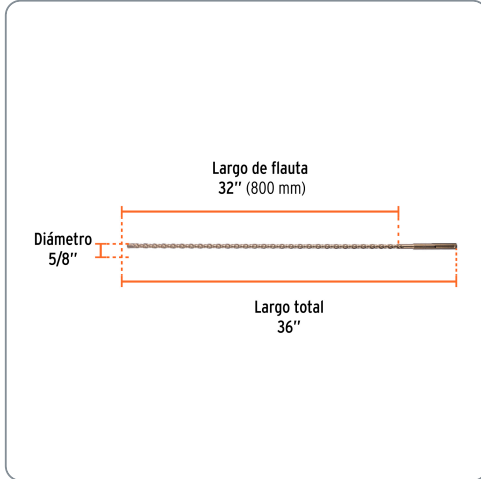

TRUPER CÓDIGO: 101434 CLAVE: BSM-5/8X36

Broca SDS Max de 5/8 x 36", TRUPER

- Para perforaciones en concreto y ladrillo
- Punta de cruz con doble inserto de carburo para mayor precisión de perforación
- Cuerpo de acero al cromo que ofrece mayor resistencia al calentamiento

5/8"
Diámetro

Especificaciones técnicas	
Longitud total	36"

Datos de empaque	
Empaque individual: Tarjeta plástica	
Empaque logístico	Cantidad
Inner	4
Máster	16
Pallet	1024

Certificaciones y garantías

Producto garantizado contra defectos de fabricación o mano de obra. La garantía se puede hacer válida con cualquier distribuidor de Truper