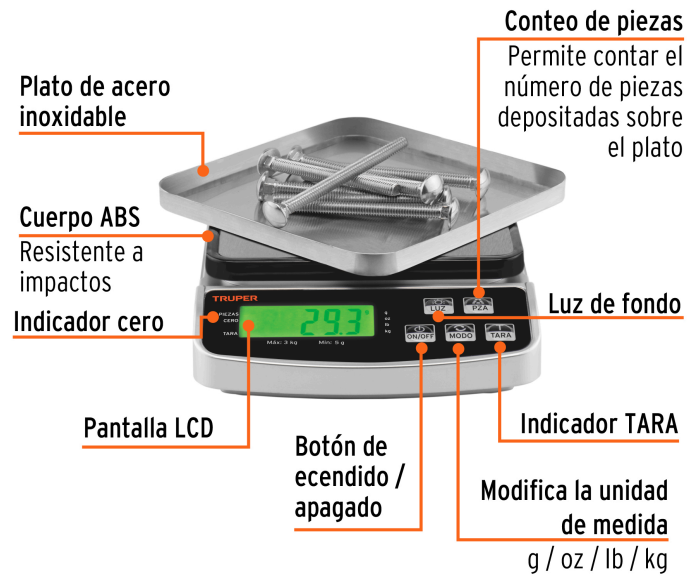

### Especificaciones

Capacidad máxima	3 Kg
Unidad de medida	kg / g / oz / lb
División mínima	0.1 g / 0.005 oz
Pesada mínima	5 g
Material del cuerpo	Cuerpo de ABS
Plato de acero inoxidable	15 cm x 15 cm
Batería (Tensión / Capacidad)	3.7 V .C.C / 300 mAh
Pilas	3 V.C.C (2 pilas de 1.5 V.C.C.)
Dimensiones (Base x Alto x Fondo)	16 cm x 5 cm 23 cm
Empaque individual	Caja
Inner	2
Máster	12
Pallet	468

**EMPAQUE INNER**

Contiene: 2 piezas

Peso: 1.43 kg (3.2 lb)