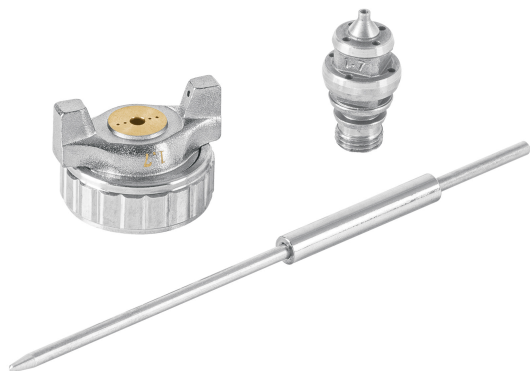

TRUPER

CÓDIGO: 103896 CLAVE: BTA-PIPI-421

**Juego de Boquilla, Aguja y Tobera para PIPI-421,
TRUPER****Especificaciones**

Pallet

5184

Imágenes complementarias