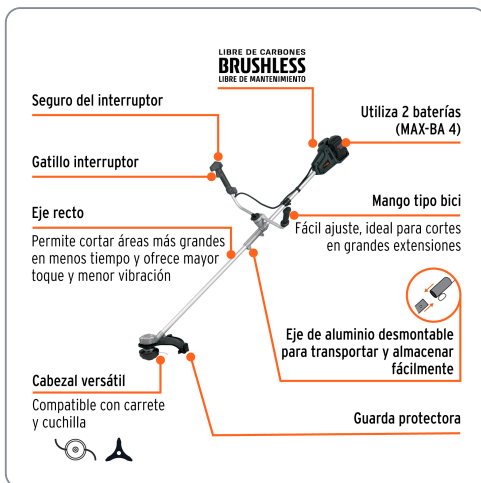

TRUPER max CÓDIGO: 102338 CLAVE: MAX-40D

Desbrozadora inalámbrica 40V, sin carbones, TRUPER MAX

- Uso residencial frecuente, para cortar césped
- Motor libre de carbones (brushless), no requiere mantenimiento y evita el desgaste prematuro
- Alimentación automática de hilo

Especificaciones técnicas	
Diámetro de corte	13" (33 cm)
Tiempo de carga	1 hora 20 minutos
Baterías	2 de 20 V
Tensión / Frecuencia (Cargador)	127 V / 60 Hz
Consumo del cargador	2 A
Nivel de ruido	100 dBA
Máximo diámetro de hilo recomendado	2.4 mm
Peso	5.4 kg