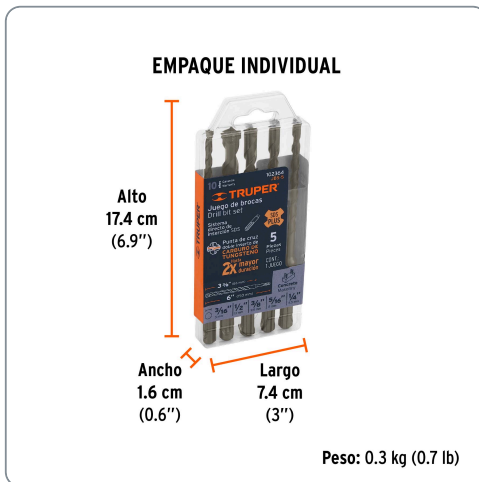

TRUPER CÓDIGO: 102364 CLAVE: JBS-5

Juego de 5 brocas para concreto SDS Plus, TRUPER

- Para perforaciones en concreto y ladrillo
- Punta de cruz con doble inserto de carburo para mayor precisión de perforación
- Cuerpo de acero al cromo que ofrece mayor resistencia al calentamiento

Especificaciones técnicas

Longitud total	6" (150 mm)
Longitud de trabajo	3-3/8" (86 mm)

Incluye

Brocas de 3/16" x 6", 1/4" x 6", 5/16" x 6", 3/8" x 6" y 1/2" x 6"

Datos de empaque	
Empaque individual: Caja plástica	
Empaque logístico	Cantidad
Inner	4
Máster	32
Pallet	2880

Peso: 0.3 kg (0.7 lb)

EMPAQUE INNER

Contiene: 4 piezas

Peso: 1.23 kg (2.7 lb)

EMPAQUE MÁSTER

Contiene: 8 inner (32 piezas)

Peso: 10.16 kg (22.4 lb)