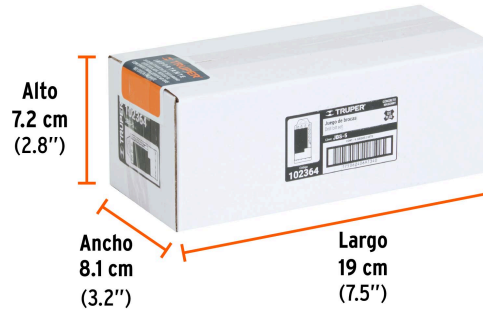

Especificaciones técnicas

Longitud total	6" (150 mm)
Longitud de trabajo	3-3/8" (86 mm)

Incluye

Brocas de 3/16" x 6", 1/4" x 6", 5/16" x 6", 3/8" x 6" y 1/2" x 6"

Datos de empaque	
Empaque individual: Caja plástica	
Empaque logístico	Cantidad
Inner	4
Máster	32
Pallet	2880

Peso: 0.3 kg (0.7 lb)

EMPAQUE INNER

Contiene: 4 piezas

Peso: 1.23 kg (2.7 lb)

EMPAQUE MÁSTER

Contiene: 8 inner (32 piezas)

Peso: 10.16 kg (22.4 lb)