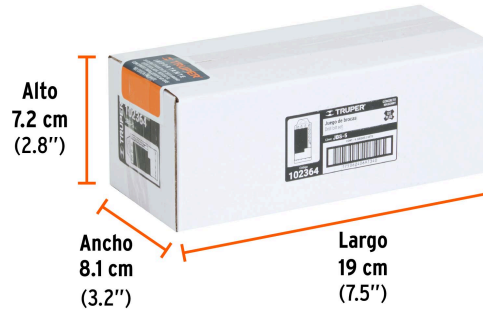

#### Especificaciones técnicas

Longitud total	6" (150 mm)
Longitud de trabajo	3-3/8" (86 mm)

#### Incluye

Brocas de 3/16" x 6", 1/4" x 6", 5/16" x 6", 3/8" x 6" y 1/2" x 6"

Datos de empaque	
Empaque individual:	Caja plástica
Empaque logístico	Cantidad
Inner	4
Máster	32
Pallet	2880

### EMPAQUE INDIVIDUAL

Peso: 0.3 kg (0.7 lb)

### EMPAQUE INNER

Contiene: 4 piezas

Peso: 1.23 kg (2.7 lb)