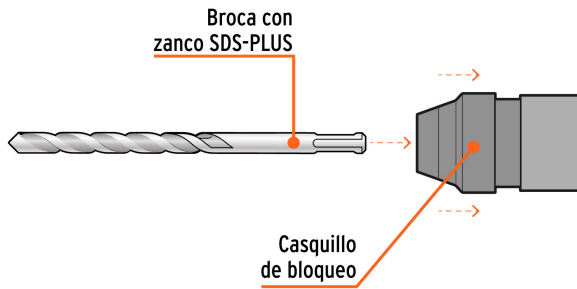

TRUPER

CÓDIGO: 102364 CLAVE: JBS-5

Juego de 5 brocas para concreto SDS Plus, TRUPER

- Cuerpo de acero al cromo que ofrece mayor resistencia al calentamiento
- Punta de cruz, tecnología con doble inserto de carburo para mayor precisión de perforación, 2X mayor durabilidad que las brocas convencionales
- Sistema directo de inserción SDS Plus
- Para rotomartillos SDS Plus
- Ideal para concreto y ladrillo

Certificaciones y garantías

Especificaciones

Medidas	3/16 a 1/2"
Empaque individual	Caja plástica
Inner	4
Master	32
Pallet	2880

Incluye

Brocas de 3/16" x 6", 1/4" x 6", 5/16" x 6", 3/8" x 6" y 1/2" x 6"

País de origen

Fabricado en China bajo las estrictas especificaciones de GRUPO TRUPER

Imágenes complementarias

Limpiar y lubricar ligeramente la broca antes de insertarla

EMPAQUE INDIVIDUAL

Peso: 0.3 kg (0.7 lb)

EMPAQUE INNER