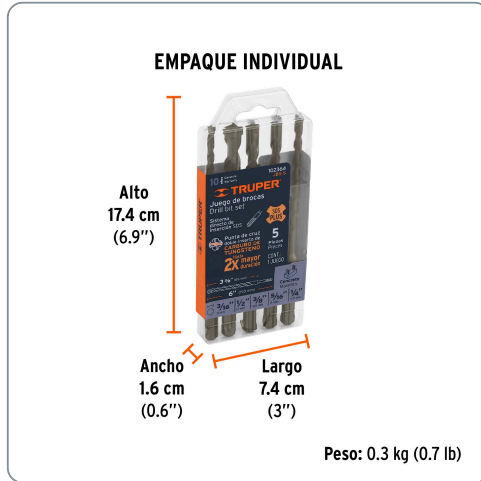

**TRUPER** CÓDIGO: 102364 CLAVE: JBS-5

### Juego de 5 brocas para concreto SDS Plus, TRUPER

- Para perforaciones en concreto y ladrillo
- Punta de cruz con doble inserto de carburo para mayor precisión de perforación
- Cuerpo de acero al cromo que ofrece mayor resistencia al calentamiento

#### Especificaciones técnicas

Longitud total	6" (150 mm)
Longitud de trabajo	3-3/8" (86 mm)

#### Incluye

Brocas de 3/16" x 6", 1/4" x 6", 5/16" x 6", 3/8" x 6" y 1/2" x 6"

Datos de empaque	
Empaque individual:	Caja plástica
Empaque logístico	Cantidad
Inner	4
Máster	32
Pallet	2880