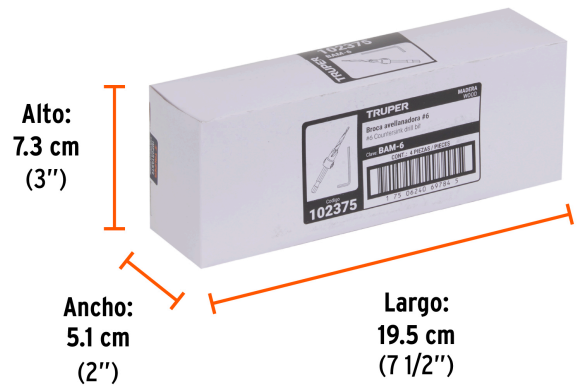

TRUPER

CÓDIGO: 102375 CLAVE: BAM-6

Broca avellanadora 6 para madera, 9/64", TRUPER

- Fabricada en acero M2
- Avellanador ajustable de 4 filos para cortes limpios
- Punta cónica, para taladrar rápidamente agujeros guía
- Profundidad ajustable para diferentes longitudes de tornillo
- Fijación con tornillo hexagonal
- Ayuda a ocultar la cabeza del tornillo
- Zanco hexagonal de cambio rápido
- Uso sin percusión
- Para madera

**Certificaciones y garantías****Especificaciones**

Número de tornillo	6
Diámetro	9/64" (3.5 mm)
Largo de trabajo	1 9/16" (40 mm)
Empaque individual	Blíster
Inner	4
Máster	48
Pallet	4608

Incluye

Llave hexagonal

País de origen

Fabricado en China bajo las estrictas especificaciones de GRUPO TRUPER

Imágenes complementarias

EMPAQUE INDIVIDUAL

Peso: 0.04 kg (0.09 lb)

EMPAQUE INNER

Contiene: 4 piezas

Peso: 0.18 kg (0.4 lb)

Imágenes complementarias

EMPAQUE MASTER

Contiene: 12 inner (48 piezas)

Peso: 2.34 kg (5.2 lb)