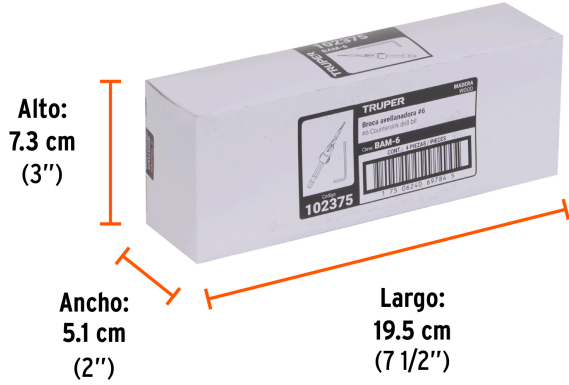

TRUPER

CÓDIGO: 102375 CLAVE: BAM-6

Broca avellanadora 6 para madera, 9/64", TRUPER

- Fabricada en acero M2
- Avellanador ajustable de 4 filos para cortes limpios
- Punta cónica, para taladrar rápidamente agujeros guía
- Profundidad ajustable para diferentes longitudes de tornillo
- Fijación con tornillo hexagonal
- Ayuda a ocultar la cabeza del tornillo
- Zanco hexagonal de cambio rápido
- Uso sin percusión
- Para madera

**Certificaciones y garantías****Especificaciones**

Número de tornillo	6
Diámetro	9/64" (3.5 mm)
Largo de trabajo	1 9/16" (40 mm)
Empaque individual	Blíster
Inner	4
Máster	48
Pallet	4608

Incluye

Llave hexagonal

País de origen

Fabricado en China bajo las estrictas especificaciones de GRUPO TRUPER

Imágenes complementarias

EMPAQUE INDIVIDUAL

Peso: 0.04 kg (0.09 lb)

Imágenes complementarias

EMPAQUE INNER

Contiene: 4 piezas

Peso: 0.18 kg (0.4 lb)

EMPAQUE MASTER

Contiene: 12 inner (48 piezas)

Peso: 2.34 kg (5.2 lb)