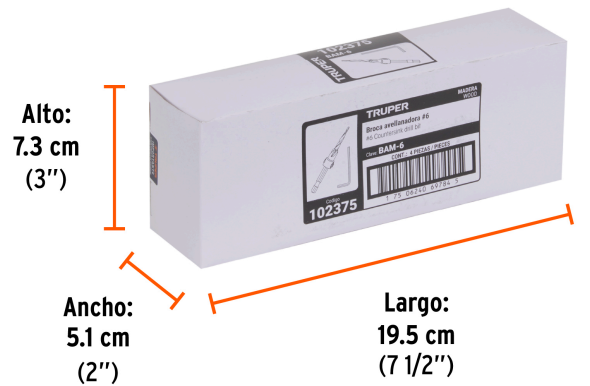

TRUPER

CÓDIGO: 102375 CLAVE: BAM-6

Broca avellanadora 6 para madera, 9/64", TRUPER

- Fabricada en acero M2
- Avellanador ajustable de 4 filos para cortes limpios
- Punta cónica, para taladrar rápidamente agujeros guía
- Profundidad ajustable para diferentes longitudes de tornillo
- Fijación con tornillo hexagonal
- Ayuda a ocultar la cabeza del tornillo
- Zanco hexagonal de cambio rápido
- Uso sin percusión
- Para madera

**Certificaciones y garantías****Especificaciones**

Número de tornillo	6
Diámetro	9/64" (3.5 mm)
Largo de trabajo	1 9/16" (40 mm)
Empaque individual	Blíster
Inner	4
Master	48
Pallet	4608

Incluye

Llave hexagonal

País de origen

Fabricado en China bajo las estrictas especificaciones de GRUPO TRUPER

Imágenes complementarias

EMPAQUE INDIVIDUAL

Peso: 0.04 kg (0.09 lb)

EMPAQUE INNER

Contiene: 4 piezas

Peso: 0.18 kg (0.4 lb)

Imágenes complementarias

EMPAQUE MASTER

Contiene: 12 inner (48 piezas)

Peso: 2.34 kg (5.2 lb)