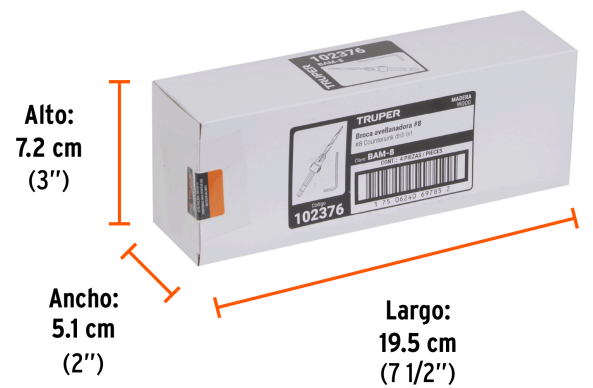

TRUPER

CÓDIGO: 102376 CLAVE: BAM-8

Broca avellanadora 8 para madera, 11/64", TRUPER

- Fabricada en acero M2
- Avellanador ajustable de 4 filos para cortes limpios
- Punta cónica, para taladrar rápidamente agujeros guía
- Profundidad ajustable para diferentes longitudes de tornillo
- Fijación con tornillo hexagonal
- Ayuda a ocultar la cabeza del tornillo
- Zanco hexagonal de cambio rápido
- Uso sin percusión
- Para madera

**Certificaciones y garantías****Especificaciones**

Número de tornillo	8
Diámetro	11/64" (4.5 mm)
Largo de trabajo	2 1/8" (55 mm)
Empaque individual	Blíster
Inner	4
Máster	48
Pallet	4608

Incluye

Llave hexagonal

País de origen

Fabricado en China bajo las estrictas especificaciones de GRUPO TRUPER

Imágenes complementarias

EMPAQUE INDIVIDUAL

Peso: 0.04 kg (0.09 lb)

EMPAQUE INNER

Contiene: 4 piezas

Peso: 0.18 kg (0.4 lb)