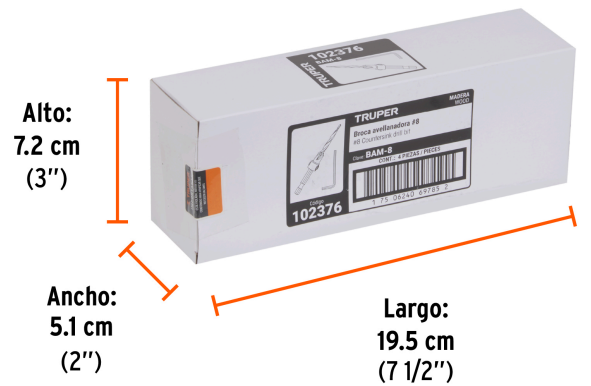

TRUPER

CÓDIGO: 102376 CLAVE: BAM-8

Broca avellanadora 8 para madera, 11/64", TRUPER

- Fabricada en acero M2
- Avellanador ajustable de 4 filos para cortes limpios
- Punta cónica, para taladrar rápidamente agujeros guía
- Profundidad ajustable para diferentes longitudes de tornillo
- Fijación con tornillo hexagonal
- Ayuda a ocultar la cabeza del tornillo
- Zanco hexagonal de cambio rápido
- Uso sin percusión
- Para madera

**Certificaciones y garantías****Especificaciones**

Número de tornillo	8
Diámetro	11/64" (4.5 mm)
Largo de trabajo	2 1/8" (55 mm)
Empaque individual	Blíster
Inner	4
Máster	48
Pallet	4608

Incluye

Llave hexagonal

País de origen

Fabricado en China bajo las estrictas especificaciones de GRUPO TRUPER

Imágenes complementarias

EMPAQUE INDIVIDUAL

Peso: 0.04 kg (0.09 lb)

EMPAQUE INNER

Contiene: 4 piezas

Peso: 0.18 kg (0.4 lb)

Imágenes complementarias

EMPAQUE MASTER

Contiene: 12 inner (48 piezas)

Peso: 2.42 kg (5.3 lb)