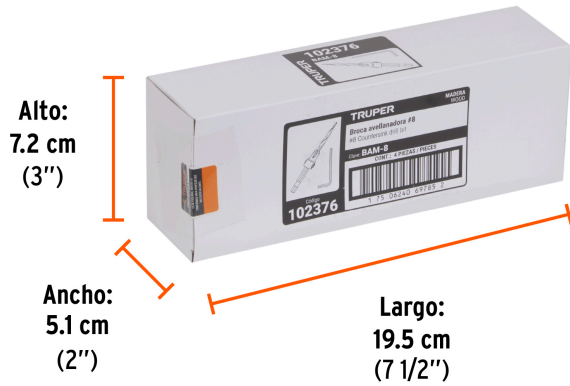

TRUPER

CÓDIGO: 102376 CLAVE: BAM-8

Broca avellanadora 8 para madera, 11/64", TRUPER

- Fabricada en acero M2
- Avellanador ajustable de 4 filos para cortes limpios
- Punta cónica, para taladrar rápidamente agujeros guía
- Profundidad ajustable para diferentes longitudes de tornillo
- Fijación con tornillo hexagonal
- Ayuda a ocultar la cabeza del tornillo
- Zanco hexagonal de cambio rápido
- Uso sin percusión
- Para madera

**Certificaciones y garantías****Especificaciones**

Número de tornillo	8
Diámetro	11/64" (4.5 mm)
Largo de trabajo	2 1/8" (55 mm)
Empaque individual	Blíster
Inner	4
Máster	48
Pallet	4608

Incluye

Llave hexagonal

País de origen

Fabricado en China bajo las estrictas especificaciones de GRUPO TRUPER

Imágenes complementarias

EMPAQUE INDIVIDUAL

Peso: 0.04 kg (0.09 lb)

Imágenes complementarias

EMPAQUE INNER

Contiene: 4 piezas

Peso: 0.18 kg (0.4 lb)

EMPAQUE MASTER

Contiene: 12 inner (48 piezas)

Peso: 2.42 kg (5.3 lb)