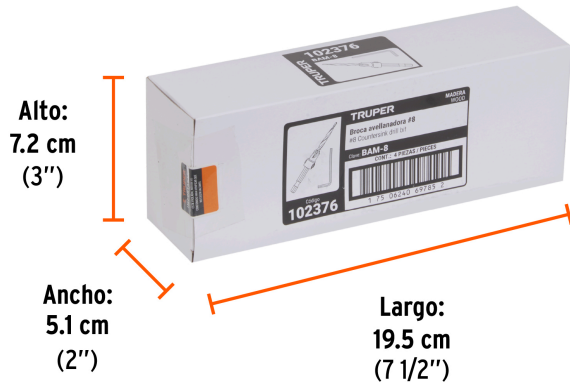

TRUPER

CÓDIGO: 102376 CLAVE: BAM-8

**Broca avellanadora 8 para madera, 11/64", TRUPER**

- Fabricada en acero M2
- Avellanador ajustable de 4 filos para cortes limpios
- Punta cónica, para taladrar rápidamente agujeros guía
- Profundidad ajustable para diferentes longitudes de tornillo
- Fijación con tornillo hexagonal
- Ayuda a ocultar la cabeza del tornillo
- Zanco hexagonal de cambio rápido
- Uso sin percusión
- Para madera

**Certificaciones y garantías****Especificaciones**

Número de tornillo	8
Diámetro	11/64" (4.5 mm)
Largo de trabajo	2 1/8" (55 mm)
Empaque individual	Blíster
Inner	4
Máster	48
Pallet	4608

**Incluye**

Llave hexagonal

**País de origen**

Fabricado en China bajo las estrictas especificaciones de GRUPO TRUPER

Imágenes complementarias

EMPAQUE INDIVIDUAL

Peso: 0.04 kg (0.09 lb)

## Imágenes complementarias

**EMPAQUE INNER**

Contiene: 4 piezas

Peso: 0.18 kg (0.4 lb)

**EMPAQUE MASTER**

Contiene: 12 inner (48 piezas)

Peso: 2.42 kg (5.3 lb)