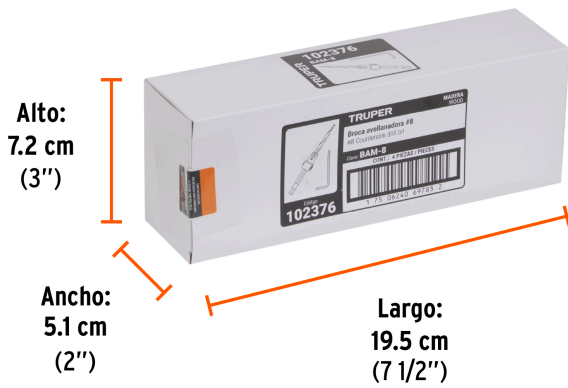

TRUPER

CÓDIGO: 102376 CLAVE: BAM-8

Broca avellanadora 8 para madera, 11/64", TRUPER

- Fabricada en acero M2
- Avellanador ajustable de 4 filos para cortes limpios
- Punta cónica, para taladrar rápidamente agujeros guía
- Profundidad ajustable para diferentes longitudes de tornillo
- Fijación con tornillo hexagonal
- Ayuda a ocultar la cabeza del tornillo
- Zanco hexagonal de cambio rápido
- Uso sin percusión
- Para madera

**Certificaciones y garantías****Especificaciones**

Número de tornillo	8
Diámetro	11/64" (4.5 mm)
Largo de trabajo	2 1/8" (55 mm)
Empaque individual	Blíster
Inner	4
Máster	48
Pallet	4608

Incluye

Llave hexagonal

País de origen

Fabricado en China bajo las estrictas especificaciones de GRUPO TRUPER

Imágenes complementarias

EMPAQUE INDIVIDUAL

Peso: 0.04 kg (0.09 lb)

EMPAQUE INNER

Contiene: 4 piezas

Peso: 0.18 kg (0.4 lb)

EMPAQUE MASTER

Contiene: 12 inner (48 piezas)

Peso: 2.42 kg (5.3 lb)

Imágenes complementarias