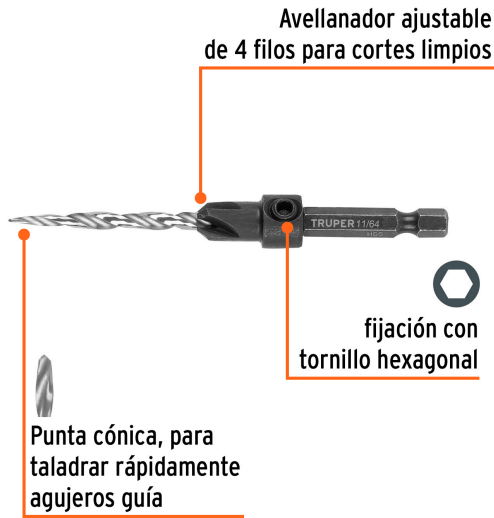

Imágenes complementarias