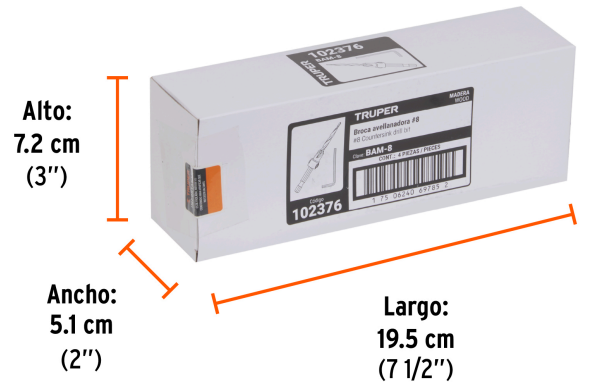

**Certificaciones y garantías****Especificaciones**

Número de tornillo	8
Diámetro	11/64" (4.5 mm)
Largo de trabajo	2 1/8" (55 mm)
Empaque individual	Blíster
Inner	4
Master	48
Pallet	4608

**Incluye**

Llave hexagonal

**País de origen****Fabricado en China bajo las estrictas especificaciones de GRUPO TRUPER**

**Imágenes complementarias**

**EMPAQUE INDIVIDUAL**

Peso: 0.04 kg (0.09 lb)

**EMPAQUE INNER**

Contiene: 4 piezas

Peso: 0.18 kg (0.4 lb)

## EMPAQUE MASTER

Contiene: 12 inner (48 piezas)

Peso: 2.42 kg (5.3 lb)