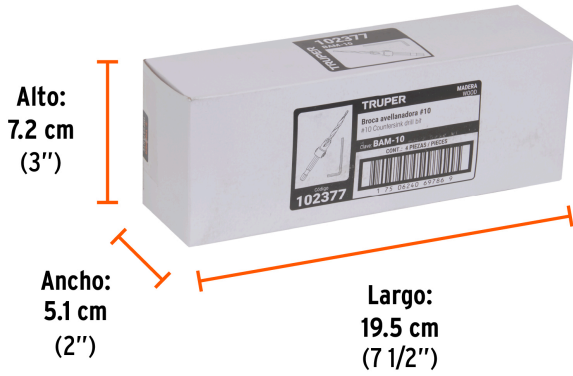

TRUPER

CÓDIGO: 102377 CLAVE: BAM-10

Broca avellanadora 10 para madera, 3/16", TRUPER

- Fabricada en acero M2
- Avellanador ajustable de 4 filos para cortes limpios
- Punta cónica, para taladrar rápidamente agujeros guía
- Profundidad ajustable para diferentes longitudes de tornillo
- Fijación con tornillo hexagonal
- Ayuda a ocultar la cabeza del tornillo
- Zanco hexagonal de cambio rápido
- Uso sin percusión
- Para madera

**Certificaciones y garantías****Especificaciones**

Número de tornillo	10
Diámetro	3/16" (5 mm)
Largo de trabajo	2 3/8" (61 mm)
Empaque individual	Blíster
Inner	4
Máster	48
Pallet	4608

Incluye

Llave hexagonal

País de origen**Fabricado en China bajo las estrictas especificaciones de GRUPO TRUPER**

Imágenes complementarias

EMPAQUE INDIVIDUAL

Peso: 0.04 kg (0.09 lb)

Imágenes complementarias

EMPAQUE INNER

Contiene: 4 piezas

Peso: 0.18 kg (0.4 lb)

EMPAQUE MASTER

Contiene: 12 inner (48 piezas)

Peso: 2.46 kg (5.4 lb)