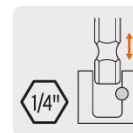

TRUPER

CÓDIGO: 102377 CLAVE: BAM-10

Broca avellanadora 10 para madera, 3/16", TRUPER

- Fabricada en acero M2
- Avellanador ajustable de 4 filos para cortes limpios
- Punta cónica, para taladrar rápidamente agujeros guía
- Profundidad ajustable para diferentes longitudes de tornillo
- Fijación con tornillo hexagonal
- Ayuda a ocultar la cabeza del tornillo
- Zanco hexagonal de cambio rápido
- Uso sin percusión
- Para madera

**Certificaciones y garantías****Especificaciones**

Número de tornillo	10
Diámetro	3/16" (5 mm)
Largo de trabajo	2 3/8" (61 mm)
Empaque individual	Blíster
Inner	4
Máster	48
Pallet	4608

Incluye

Llave hexagonal

País de origen**Fabricado en China bajo las estrictas especificaciones de GRUPO TRUPER**

Imágenes complementarias

EMPAQUE INDIVIDUAL

Peso: 0.04 kg (0.09 lb)

EMPAQUE INNER

Contiene: 4 piezas

Peso: 0.18 kg (0.4 lb)