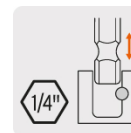

TRUPER

CÓDIGO: 102377 CLAVE: BAM-10

Broca avellanadora 10 para madera, 3/16", TRUPER

- Fabricada en acero M2
- Avellanador ajustable de 4 filos para cortes limpios
- Punta cónica, para taladrar rápidamente agujeros guía
- Profundidad ajustable para diferentes longitudes de tornillo
- Fijación con tornillo hexagonal
- Ayuda a ocultar la cabeza del tornillo
- Zanco hexagonal de cambio rápido
- Uso sin percusión
- Para madera

**Certificaciones y garantías****Especificaciones**

Número de tornillo	10
Diámetro	3/16" (5 mm)
Largo de trabajo	2 3/8" (61 mm)
Empaque individual	Blíster
Inner	4
Máster	48
Pallet	4608

Incluye

Llave hexagonal

País de origen**Fabricado en China bajo las estrictas especificaciones de GRUPO TRUPER**

Imágenes complementarias

EMPAQUE INDIVIDUAL

Peso: 0.04 kg (0.09 lb)

Imágenes complementarias

EMPAQUE INNER

Contiene: 4 piezas