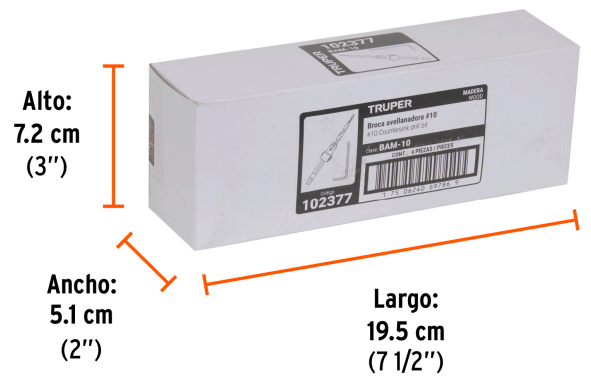

TRUPER

CÓDIGO: 102377 CLAVE: BAM-10

**Broca avellanadora 10 para madera, 3/16", TRUPER**

- Fabricada en acero M2
- Avellanador ajustable de 4 filos para cortes limpios
- Punta cónica, para taladrar rápidamente agujeros guía
- Profundidad ajustable para diferentes longitudes de tornillo
- Fijación con tornillo hexagonal
- Ayuda a ocultar la cabeza del tornillo
- Zanco hexagonal de cambio rápido
- Uso sin percusión
- Para madera

**Certificaciones y garantías****Especificaciones**

Número de tornillo	10
Diámetro	3/16" (5 mm)
Largo de trabajo	2 3/8" (61 mm)
Empaque individual	Blíster
Inner	4
Master	48
Pallet	4608

**Incluye**

Llave hexagonal

**País de origen****Fabricado en China bajo las estrictas especificaciones de GRUPO TRUPER**

**Imágenes complementarias**

**EMPAQUE INDIVIDUAL**

Peso: 0.04 kg (0.09 lb)

**EMPAQUE INNER**

Contiene: 4 piezas

Peso: 0.18 kg (0.4 lb)