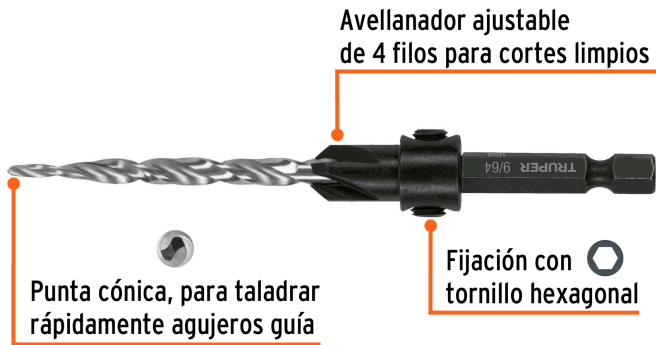

Imágenes complementarias