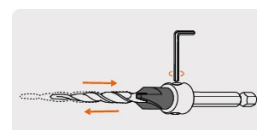

TRUPER

CÓDIGO: 102378 CLAVE: JBAM-3

Juego de 3 brocas avellanadoras, TRUPER

- Fabricada en acero M2
- Avellanador ajustable de 4 filos para cortes limpios
- Punta cónica, para taladrar rápidamente agujeros guía
- Profundidad ajustable para diferentes longitudes de tornillo
- Fijación con tornillo hexagonal
- Ayuda a ocultar la cabeza del tornillo
- Zanco hexagonal de cambio rápido
- Uso sin percusión
- Para madera

Ayuda a ocultar la cabeza del tornillo

Zanco hexagonal de cambio rápido

Profundidad ajustable

Madera

Certificaciones y garantías

Especificaciones

Número de tornillo	6, 8 y 10
Diámetro	9/64" (3.5 mm), 11/64" (4.5 mm) y 3/16" (5 mm)
Medida del zanco	1/4"
Empaque individual	Blíster
Inner	4
Master	48
Pallet	3600

País de origen

Fabricado en China bajo las estrictas especificaciones de GRUPO TRUPER

Incluye

Llave hexagonal

Imágenes complementarias

EMPAQUE INDIVIDUAL

Peso: 0.09 kg (0.2 lb)

EMPAQUE INNER