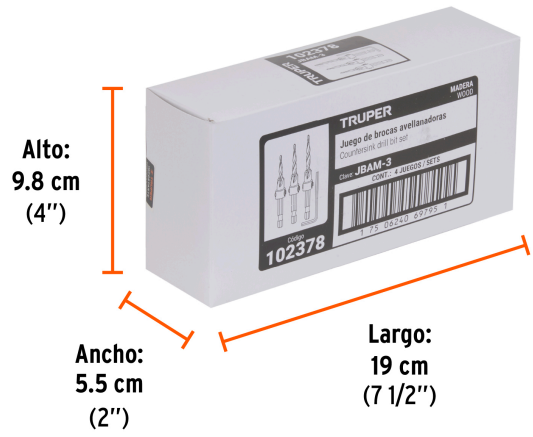

Ayuda a ocultar la cabeza del tornillo

Zanco hexagonal de cambio rápido

Profundidad ajustable

Madera

Certificaciones y garantías

Especificaciones

Número de tornillo	6, 8 y 10
Diámetro	9/64" (3.5 mm), 11/64" (4.5 mm) y 3/16" (5 mm)
Medida del zanco	1/4"
Empaque individual	Blíster
Inner	4
Master	48
Pallet	3600

País de origen

Fabricado en China bajo las estrictas especificaciones de GRUPO TRUPER

Incluye

Llave hexagonal

Imágenes complementarias

EMPAQUE INDIVIDUAL

Peso: 0.09 kg (0.2 lb)

EMPAQUE INNER

Contiene: 4 piezas

Peso: 0.4 kg (0.9 lb)

EMPAQUE MASTER

Contiene: 12 inner (48 piezas)

Peso: 5.18 kg (11.4 lb)