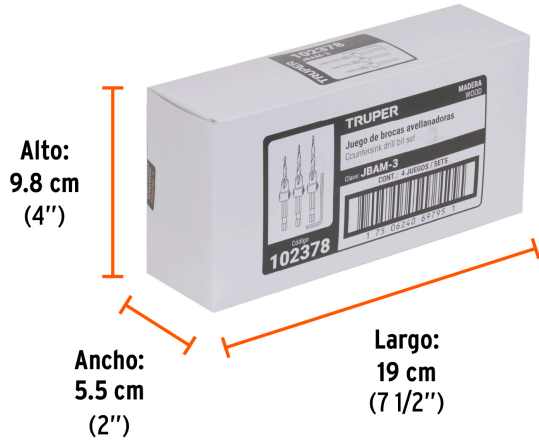

Certificaciones y garantías

Especificaciones

Número de tornillo	6, 8 y 10
Diámetro	9/64" (3.5 mm), 11/64" (4.5 mm) y 3/16" (5 mm)
Medida del zanco	1/4"
Empaque individual	Blíster
Inner	4
Máster	48
Pallet	3600

Incluye

Llave hexagonal

País de origen

Fabricado en China bajo las estrictas especificaciones de GRUPO TRUPER

Imágenes complementarias

EMPAQUE INNER

Contiene: 4 piezas

Peso: 0.4 kg (0.9 lb)

EMPAQUE MASTER

Contiene: 12 inner (48 piezas)

Peso: 5.18 kg (11.4 lb)