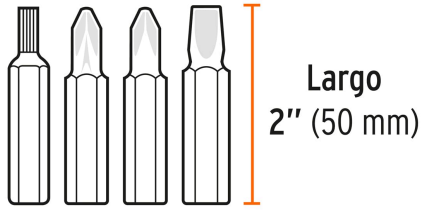

Imágenes complementarias