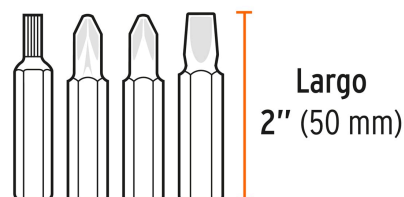

Certificaciones y garantías

Especificaciones

Contenido	80 piezas
Largo	1" (25 mm) 2" (50 mm)
Zanco	1/4"
Empaque individual	Caja
Inner	3
Master	12
Pallet	864

País de origen

Fabricado en China bajo las estrictas especificaciones de GRUPO TRUPER

Incluye

10 Puntas de cruz (6 pzs. de 1" y 4 pzs. de 2")

11 Puntas planas (6 pzs. de 1" y 5 pzs. de 2")

12 Puntas hexagonales de 1"

16 Puntas torx (10 pzs. de 1" y 6 pzs. de 2")

7 Puntas torx con seguro de 1"

4 Spanner de 1"

1 Extensión hexagonal magnética cambio rápido, de 60 mm

13 Puntas pozidriv (9 pzs. de 1" y 4 pzs. de 2")

6 Puntas hexagonales con seguro de 1"

Imágenes complementarias

CONTENIDO

Puntas	1"	2"
 Puntas de cruz	6 pzs.	4 pzs.
 Puntas pozidriv	9 pzs.	4 pzs.
 Puntas planas	6 pzs.	5 pzs.
 Puntas hexagonales	12 pzs.	
 Puntas hexagonales con seguro	6 pzs.	
 Puntas torx	10 pzs.	6 pzs.
 Puntas torx con seguro	7 pzs.	
 Spanner	4 pzs.	
 1 Extensión hexagonal magnética cambio rápido de 60 mm		

1 Extensión magnética de 60 mm

Imágenes complementarias