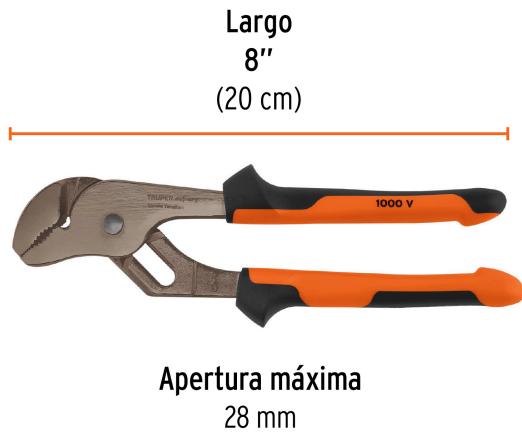

TRUPER *expert*

CÓDIGO: 102393 CLAVE: PEX-8X

Pinzas de extensión 8" mango Comfort Grip, TRUPER EXPERT

- Fabricada en acero al cromo vanadio, 2X más resistente al desgaste que las de acero al carbono
- Acabado niquelado gris, 3X más resistente a la corrosión
- Aísla hasta 1,000 voltios de corriente alterna
- Mango ergonómico con toques que evitan el deslizamiento de la mano
- Mordazas en paralelo que permiten un mejor agarre en cualquier posición

Certificaciones y garantías

- Excede la norma: ASME B107.13

Especificaciones

Largo	8" (20 cm)
Número de posiciones	5
Capacidad de máxima apertura	28 mm
Empaque individual	Tarjeta
Inner	3
Master	36
Pallet	1728

País de origen

Fabricado en China bajo las estrictas especificaciones de GRUPO TRUPER

Imágenes complementarias

Imágenes complementarias

EMPAQUE INDIVIDUAL

Peso: 0.26 kg (0.6 lb)

EMPAQUE INNER

Contiene: 3 piezas

Peso: 0.82 kg (1.8 lb)

EMPAQUE MASTER

Contiene: 12 inner (36 piezas)

Peso: 10.36 kg (22.8 lb)

Imágenes complementarias