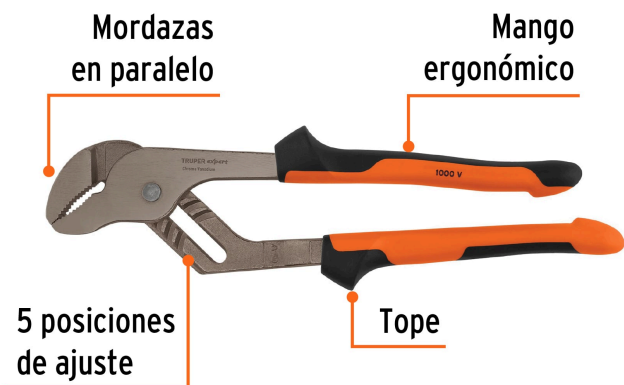

TRUPER *expert*

CÓDIGO: 102394 CLAVE: PEX-12X

Pinzas de extensión 12" mango Comfort Grip, TRUPER EXPERT

- Fabricada en acero al cromo vanadio, 2X más resistente al desgaste que las de acero al carbono
- Acabado niquelado gris, 3X más resistente a la corrosión
- Aísla hasta 1,000 voltios de corriente alterna
- Mango ergonómico con topes que evitan el deslizamiento de la mano
- Mordazas en paralelo que permiten un mejor agarre en cualquier posición
- 7 Posiciones de ajuste

Certificaciones y garantías

- Excede la norma: ASME B107.13

Especificaciones

Largo	12" (30 cm)
Número de posiciones	7
Capacidad de máxima apertura	54 mm
Empaque individual	Tarjeta
Inner	3
Máster	36
Pallet	972

País de origen

Fabricado en China bajo las estrictas especificaciones de GRUPO TRUPER

Imágenes complementarias

EMPAQUE INDIVIDUAL

Peso: 0.71 kg (1.6 lb)

EMPAQUE INNER

Contiene: 3 piezas

Peso: 2.22 kg (4.9 lb)

Imágenes complementarias

EMPAQUE MASTER

Contiene: 12 inner (36 piezas)

Peso: 27.38 kg (60.4 lb)