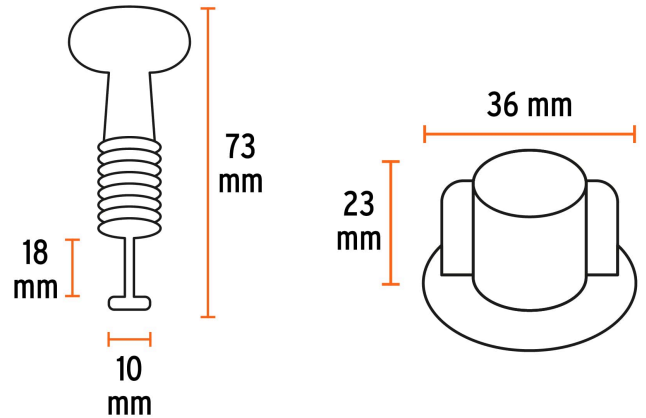

TRUPER

CÓDIGO: 102395 CLAVE: NIAZ-50

Bolsa con 50 niveladores de azulejos, TRUPER

- Facilitan la instalación evitando el movimiento del azulejo, ajustando la altura y sosteniendo bordes de manera uniforme
- **Para losetas de 3 hasta 17 mm de espesor**
- **Para separación de 2 a 6 mm**
- Cuerpo y llave de polipropileno
- Pin tipo "T" de acero
- Reutilizables

Certificaciones y garantías

• Garantizado contra defectos de fabricación o mano de obra. La garantía se puede hacer válida con cualquier distribuidor de TRUPER

Especificaciones

Rango de separación	2 a 6 mm
50	Niveladores
50	Tuercas
1	Llave
Empaque individual	Bolsa con 50 niveladores
Inner	2
Máster	24
Pallet	384

País de origen

Fabricado en China bajo las estrictas especificaciones de GRUPO TRUPER

Imágenes complementarias

Guía de uso para niveladores tipo "T" para azulejos

<p>Separación de 2 - 6 mm</p> <p>Coloque la loseta utilizando separadores de loseta.</p>	<p>Inserte el nivelador "T" de forma vertical.</p>	<p>Gire 90°</p> <p>Gire 90° el nivelador "T" en la parte inferior de la loseta para mantener el nivel del azulejo evitando el movimiento.</p>
<p>Utilice la llave para ajustar la altura de la loseta. Facilita la nivelación en paredes y pisos durante la aplicación.</p>	<p>Fácil de remover</p> <p>Antes de que seque el material gire 90° para retirar y reutilizar.</p>	