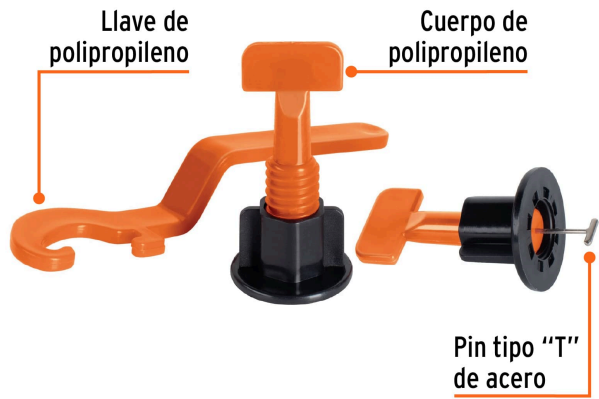

TRUPER

CÓDIGO: 102395 CLAVE: NIAZ-50

Bolsa con 50 niveladores de azulejos, TRUPER

- Facilitan la instalación evitando el movimiento del azulejo, ajustando la altura y sosteniendo bordes de manera uniforme
- **Para losetas de 3 hasta 17 mm de espesor**
- **Para separación de 2 a 6 mm**
- Cuerpo y llave de polipropileno
- Pin tipo "T" de acero
- Reutilizables

Certificaciones y garantías

• Garantizado contra defectos de fabricación o mano de obra. La garantía se puede hacer válida con cualquier distribuidor de TRUPER

Especificaciones

Rango de separación	2 a 6 mm
50	Niveladores
50	Tuercas
1	Llave
Empaque individual	Bolsa con 50 niveladores
Inner	2
Máster	24
Pallet	384

País de origen

Fabricado en China bajo las estrictas especificaciones de GRUPO TRUPER

Imágenes complementarias

Guía de uso para niveladores tipo "T" para azulejos

<p>Separación de 2 - 6 mm</p> <p>Coloque la loseta utilizando separadores de loseta.</p>	<p>Inserte el nivelador "T" de forma vertical.</p>	<p>Gire 90°</p> <p>Gire 90° el nivelador "T" en la parte inferior de la loseta para mantener el nivel del azulejo evitando el movimiento.</p>
<p>Utilice la llave para ajustar la altura de la loseta. Facilita la nivelación en paredes y pisos durante la aplicación.</p>	<p>Fácil de remover</p> <p>Antes de que seque el material gire 90° para retirar y reutilizar.</p>	