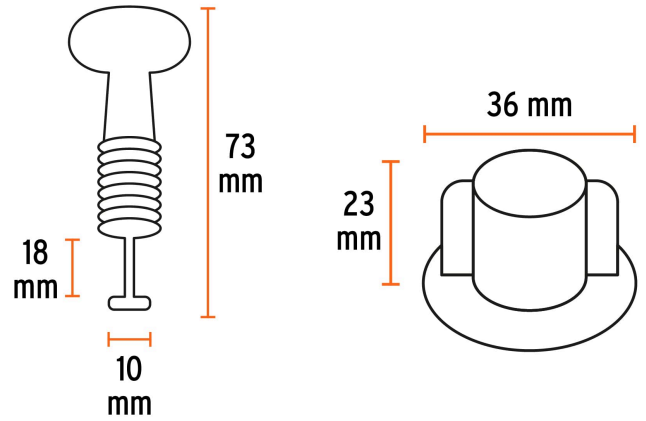

TRUPER

CÓDIGO: 102395 CLAVE: NIAZ-50

Bolsa con 50 niveladores de azulejos, TRUPER

- Facilitan la instalación evitando el movimiento del azulejo, ajustando la altura y sosteniendo bordes de manera uniforme
- **Para losetas de 3 hasta 17 mm de espesor**
- **Para separación de 2 a 6 mm**
- Cuerpo y llave de polipropileno
- Pin tipo "T" de acero
- Reutilizables

Certificaciones y garantías

• Garantizado contra defectos de fabricación o mano de obra. La garantía se puede hacer válida con cualquier distribuidor de TRUPER

Especificaciones

Rango de separación	2 a 6 mm
50	Niveladores
50	Tuercas
1	Llave
Empaque individual	Bolsa con 50 niveladores
Inner	2
Máster	24
Pallet	384

País de origen

Fabricado en China bajo las estrictas especificaciones de GRUPO TRUPER

Imágenes complementarias

Guía de uso para niveladores tipo "T" para azulejos

<p>Separación de 2 - 6 mm</p> <p>Coloque la loseta utilizando separadores de loseta.</p>	<p>Inserte el nivelador "T" de forma vertical.</p>	<p>Gire 90°</p> <p>Gire 90° el nivelador "T" en la parte inferior de la loseta para mantener el nivel del azulejo evitando el movimiento.</p>
<p>Utilice la llave para ajustar la altura de la loseta. Facilita la nivelación en paredes y pisos durante la aplicación.</p>	<p>Fácil de remover</p> <p>Antes de que seque el material gire 90° para retirar y reutilizar.</p>	