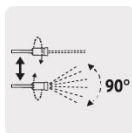

### Dispensador con cañón lanza espuma para hidrolavadora

- Tecnología avanzada para generar espuma abundante y espesa
- Ideal para lavado de autos, motocicletas, pisos y ventanas
- Compatible con hidrolavadoras eléctricas y con motor a gasolina Truper® y Pretul® (Excepto LAGAS-4000)
- Conector rápido 1/4" y conector T
- Válvula de acero inoxidable
- Bote con superficie texturizada que brinda mejor agarre
- Permite ver el nivel del líquido
- Boquilla regulable