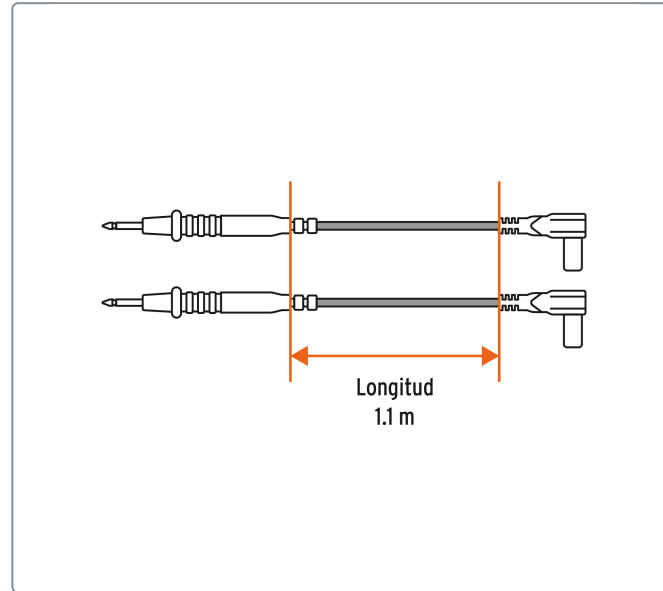

Los productos ilustrados y la información pueden cambiar sin previo aviso, como resultado de nuestros procesos de mejora continua.

Prohibida su reproducción o divulgación total o parcial así como su uso o aprovechamiento sin autorización escrita de Truper, S.A. de C.V.

© 2026 TRUPER, S.A. DE C.V. TODOS LOS DERECHOS RESERVADOS.