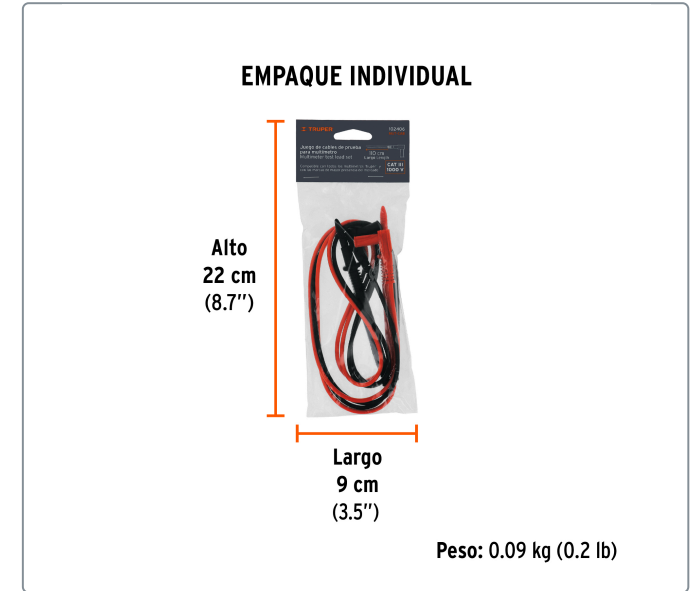

Los productos ilustrados y la información pueden cambiar sin previo aviso, como resultado de nuestros procesos de mejora continua.

Prohibida su reproducción o divulgación total o parcial así como su uso o aprovechamiento sin autorización escrita de Truper, S.A. de C.V.

© 2026 TRUPER, S.A. DE C.V. TODOS LOS DERECHOS RESERVADOS.