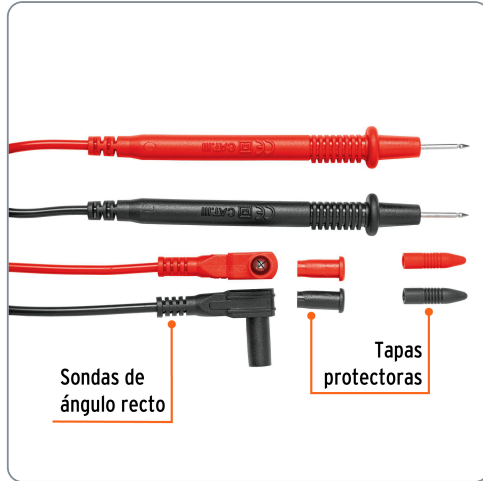

**TRUPER** CÓDIGO: 102406 CLAVE: MUT-CAB

### Juego de cables de prueba para multímetro, TRUPER

- Compatible con todos nuestros modelos de multímetros marca Truper® y con las marcas de mayor presencia en el mercado
- Aislados en PVC
- Sondas en ángulo recto

#### Especificaciones técnicas

Tensión máxima	1,000 V
Longitud	1.1 m