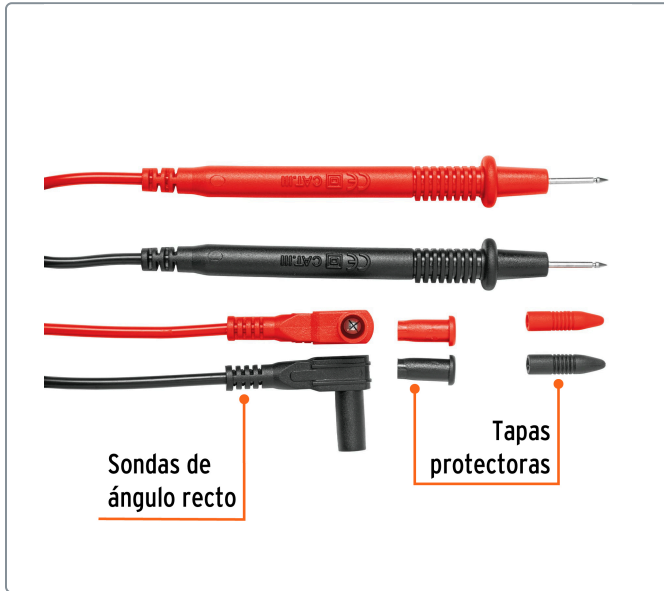

Los productos ilustrados y la información pueden cambiar sin previo aviso, como resultado de nuestros procesos de mejora continua.

Prohibida su reproducción o divulgación total o parcial así como su uso o aprovechamiento sin autorización escrita de Truper, S.A. de C.V.

© 2026 TRUPER, S.A. DE C.V. TODOS LOS DERECHOS RESERVADOS.