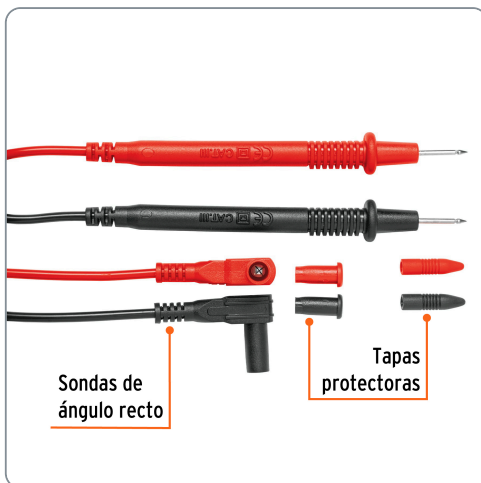

TRUPER CÓDIGO: 102406 CLAVE: MUT-CAB

Juego de cables de prueba para multímetro, TRUPER

- Compatible con todos nuestros modelos de multímetros marca Truper® y con las marcas de mayor presencia en el mercado
- Aislados en PVC
- Sondas en ángulo recto

Especificaciones técnicas

Tensión máxima	1,000 V
Longitud	1.1 m

Datos de empaque

Empaque individual: Bolsa

Empaque logístico **Cantidad**

Inner **6**

Máster **300**

Pallet **2400**