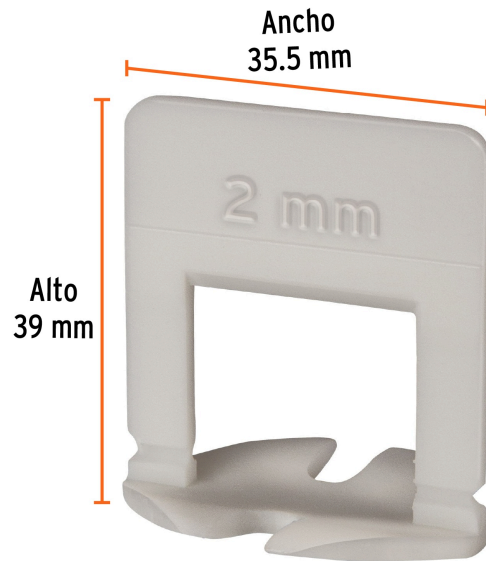

TRUPER

CÓDIGO: 102408 CLAVE: SN-CL20C

Bolsa c/100 anclas curvas de 2mm para nivelación de azulejos

- Reducen el tiempo de instalación y mantienen el nivel azulejo durante toda la instalación
- Fabricadas en polipropileno
- **Para losetas de 10 mm hasta 15 mm de espesor**
- Diseño que permite desprenderse fácilmente
- Ranuras que permiten la distribución uniforme del adhesivo
- Compatibles con otros sistemas de nivelación

**Certificaciones y garantías**

- Garantizado contra defectos de fabricación o mano de obra. La garantía se puede hacer válida con cualquier distribuidor de TRUPER

Especificaciones

Ancho x alto	35.5 x 39 mm
Separación	2 mm
Empaque individual	Bolsa con 100 piezas
Inner	6
Máster	36
Pallet	432

País de origen**Fabricado en China bajo las estrictas especificaciones de GRUPO TRUPER**

Imágenes complementarias

Diseño que permite desprenderse fácilmente

Ranuras que permiten la distribución uniforme del adhesivo

EMPAQUE INDIVIDUAL

Alto: 26 cm (10")

Largo: 24 cm (9 1/2")

Peso: 0.28 kg (0.6 lb)

Imágenes complementarias

EMPAQUE INNER

Contiene: 6 piezas

Peso: 1.84 kg (4 lb)