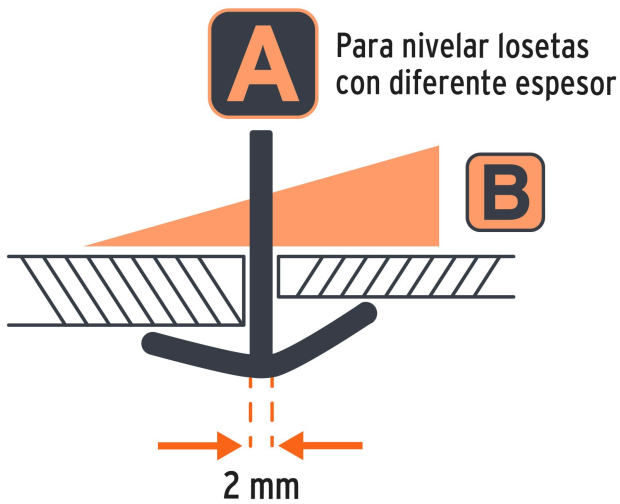

Imágenes complementarias

Diseño que permite desprenderse fácilmente

Ranuras que permiten la distribución uniforme del adhesivo

EMPAQUE INDIVIDUAL

Alto: 26 cm (10")

Largo: 24 cm (9 1/2")

Peso: 0.28 kg (0.6 lb)