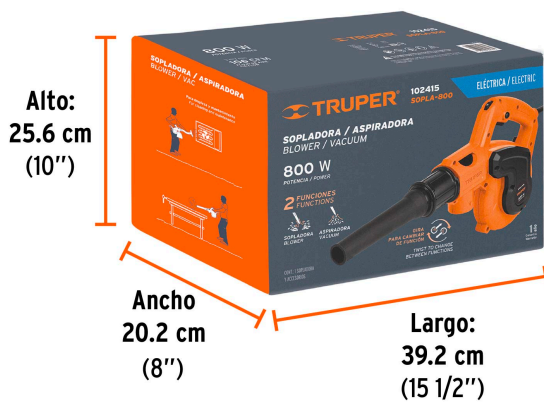

TRUPER

CÓDIGO: 102415 CLAVE: SOPLA-800

Sopladora/Aspiradora eléctrica 800 W, TRUPER

- Motor de 800 W
- Cambia rápidamente de sopladora a aspiradora al girar la salida
- Velocidad variable 7 niveles
- Ideal para la limpieza de equipo electrónico, cómputo, áreas de trabajo y lugares de difícil acceso
- Diseño ligero y ergonómico, operación a una mano
- Carbones expuestos
- Interruptor con bloqueo para trabajo continuo
- Manguera para aspirado

**Certificaciones y garantías**

- Cumple la norma: NOM-003-SCFI

**Especificaciones**

Potencia	800 W
Velocidad máxima	15,000 rpm
Flujo de aire	106 CFM
Velocidad variable	108 - 273 km/h
Tensión / Frecuencia	127 V / 60 Hz
Consumo	6 A
Largo de cable	1.7 m
Dimensiones (Largo x Alto)	55 cm x 28 cm
Ciclo de trabajo	30 minutos de trabajo por 15 minutos de descanso. Máximo diario 3 horas
Peso	1.9 kg
Empaque individual	Caja
Inner	1
Master	4
Pallet	32

País de origen

Fabricado en China bajo las estrictas especificaciones de GRUPO TRUPER

Incluye

- Boquilla tipo garra
- Boquilla para ranuras
- Tubo soplador
- Bolsa recolectora
- Manguera flexible de 1 m
- Carbones de repuesto

Imágenes complementarias

EMPAQUE INDIVIDUAL

Peso: 2.64 kg (5.8 lb)

EMPAQUE MASTER

Contiene: 4 piezas

Peso: 11.64 kg (26 lb)

Imágenes complementarias