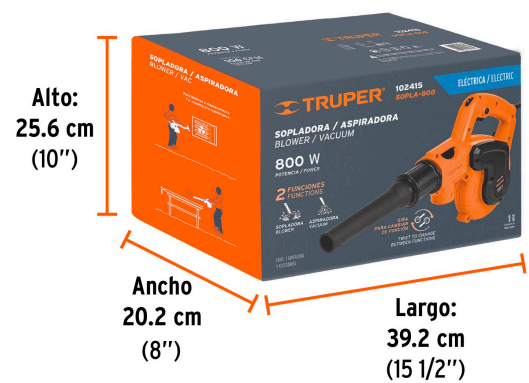

TRUPER

CÓDIGO: 102415 CLAVE: SOPLA-800

Sopladora/Aspiradora eléctrica 800 W, TRUPER

- Motor de 800 W
- Cambia rápidamente de sopladora a aspiradora al girar la salida
- Velocidad variable 7 niveles
- Ideal para la limpieza de equipo electrónico, cómputo, áreas de trabajo y lugares de difícil acceso
- Diseño ligero y ergonómico, operación a una mano
- Carbones expuestos
- Interruptor con bloqueo para trabajo continuo
- Manguera para aspirado

Certificaciones y garantías

- Cumple la norma: NOM-003-SCFI

Especificaciones

Potencia	800 W
Velocidad máxima	15,000 rpm
Flujo de aire	106 CFM
Velocidad variable	108 - 273 km/h
Tensión / Frecuencia	127 V / 60 Hz
Consumo	6 A
Largo de cable	1.7 m
Dimensiones (Largo x Alto)	55 cm x 28 cm
Ciclo de trabajo	30 minutos de trabajo por 15 minutos de descanso. Máximo diario 3 horas
Peso	1.9 kg
Empaque individual	Caja
Inner	1
Master	4
Pallet	32

País de origen

Fabricado en China bajo las estrictas especificaciones de GRUPO TRUPER

Incluye

- Boquilla tipo garra
- Boquilla para ranuras
- Tubo soplador
- Bolsa recolectora
- Manguera flexible de 1 m
- Carbones de repuesto

Imágenes complementarias

EMPAQUE INDIVIDUAL

Peso: 2.64 kg (5.8 lb)

EMPAQUE MASTER

Contiene: 4 piezas

Peso: 11.64 kg (26 lb)