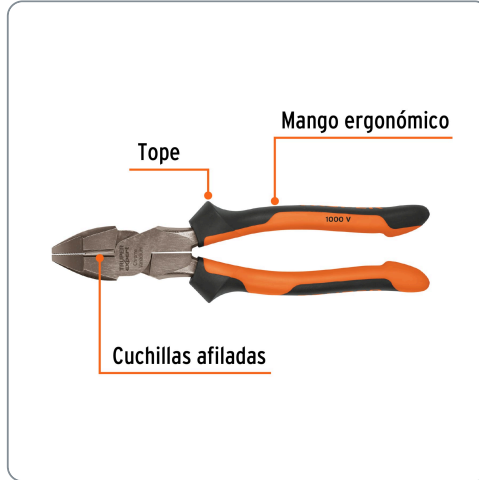

TRUPER *expert*

CÓDIGO: 102426

CLAVE: T211-9X

**Pinza para electricista 9" alta palanca mango Comfort Grip**

- Mango ergonómico recubierto de TPR con aislamiento dieléctrico de hasta 1,000 V, que permite un control preciso y reduce la fatiga durante el uso prolongado
- Fabricada en acero al cromo vanadio, 2X más resistente al desgaste que las de acero al carbono
- Cuchillas afiladas y endurecidas por inducción térmica, para una vida útil prolongada

**Especificaciones técnicas**

Largo total	9" (230 mm)
Ancho de las mordazas	32 mm
Alto de las mordazas	13 mm
Peso aproximado	490 g
Tipo de mango	TPR (caucho termoplástico)
Aislamiento	Hasta 1,000 V

**Datos de empaque**