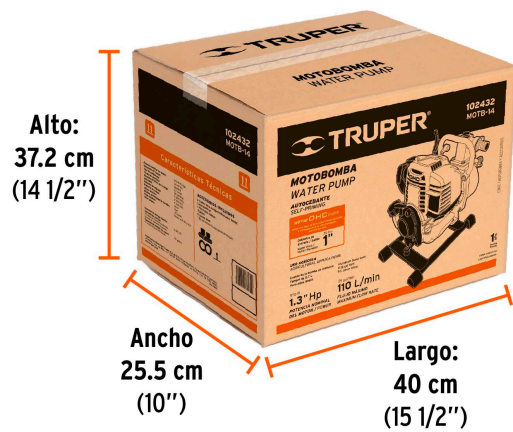

TRUPER

CÓDIGO: 102432 CLAVE: MOTB-14

Motobomba autocebante 1"x1", gas. 1-1/3HP, agrícola, TRUPER

- Para zonas de difícil acceso a electricidad
- Se utiliza para trasladar grandes cantidades de agua limpia
- Altura máxima de bombeo: **25 m**
- Flujo máximo: **110 L/min**
- Máxima profundidad de succión: **8 m**
- Antes de arrancar, agregar aceite para motor de 4 tiempos SAE 10W-30 en el depósito de aceite
- Motor de 1 1/3 HP, OHC a 4 tiempos de alto desempeño, no requiere mezcla de aceite y combustible
- Carcasa de aluminio e impulsor de hierro
- Arranque manual (cuerda retráctil)
- Ligera y compacta

USO AGRÍCOLA
Sin IVA
Aplica solo en México

Certificaciones y garantías

Especificaciones

Potencia	1 1/3 HP
Altura máxima de bombeo	25 m
Flujo máximo	110 L/min
Máxima profundidad de succión	8 m
Diámetro de Entrada / Salida	1" (25 mm)
Duración del tanque con 100% de carga	1.2 h
Capacidad del tanque	0.7 L
Velocidad sin carga	6,500 rpm
Cilindrada del motor	36 cc
Dimensiones (Base x Alto x Fondo)	20 cm x 32 cm x 39 cm
Peso	7 kg
Empaque individual	Caja
Inner	1
Pallet	39

Imágenes complementarias

Curva de rendimiento

Para una mejor selección de acuerdo a sus necesidades compare el rendimiento entre altura y flujo que brinda cada uno de los modelos.

Imágenes complementarias

EMPAQUE INDIVIDUAL

Peso: 8.16 kg (18 lb)