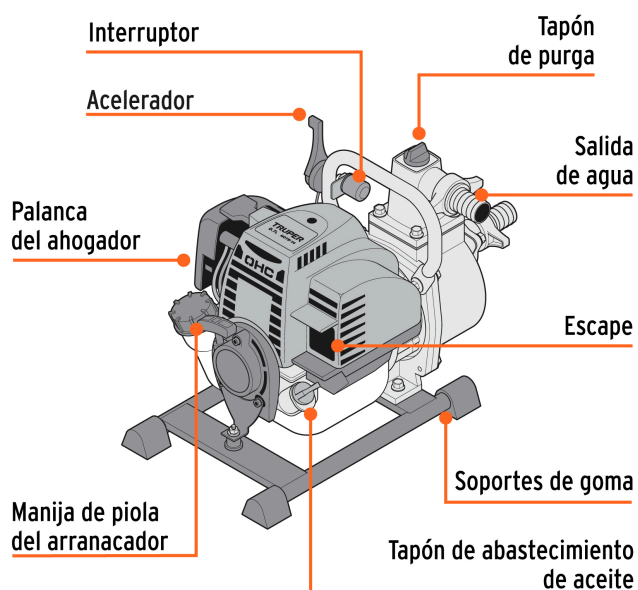

TRUPER

CÓDIGO: 102432 CLAVE: MOTB-14

Motobomba autocebante 1"x1", gas. 1-1/3HP, agrícola, TRUPER

- Para zonas de difícil acceso a electricidad
- Se utiliza para trasladar grandes cantidades de agua limpia
- Altura máxima de bombeo: **25 m**
- Flujo máximo: **110 L/min**
- Máxima profundidad de succión: **8 m**
- Antes de arrancar, agregar aceite para motor de 4 tiempos SAE 10W-30 en el depósito de aceite
- Motor de 1 1/3 HP, OHC a 4 tiempos de alto desempeño, no requiere mezcla de aceite y combustible
- Carcasa de aluminio e impulsor de hierro
- Arranque manual (cuerda retráctil)
- Ligera y compacta

USO AGRÍCOLA
Sin IVA
Aplica solo en México

Certificaciones y garantías

Especificaciones

Potencia	1 1/3 HP
Altura máxima de bombeo	25 m
Flujo máximo	110 L/min
Máxima profundidad de succión	8 m
Diámetro de Entrada / Salida	1" (25 mm)
Duración del tanque con 100% de carga	1.2 h
Capacidad del tanque	0.7 L
Velocidad sin carga	6,500 rpm
Cilindrada del motor	36 cc
Dimensiones (Base x Alto x Fondo)	20 cm x 32 cm x 39 cm
Peso	7 kg
Empaque individual	Caja
Inner	1
Pallet	39

Imágenes complementarias

Curva de rendimiento

Para una mejor selección de acuerdo a sus necesidades compare el rendimiento entre altura y flujo que brinda cada uno de los modelos.

Imágenes complementarias