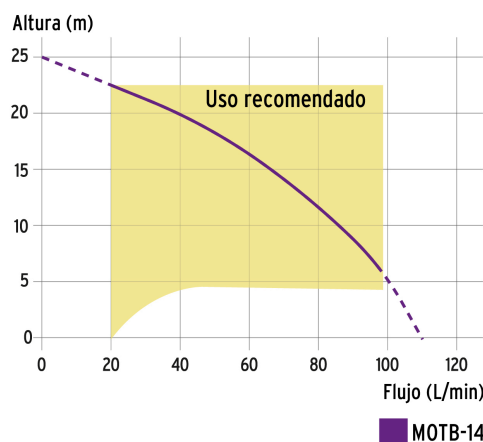

TRUPER

CÓDIGO: 102432 CLAVE: MOTB-14

Motobomba autocebante 1"x1", gas. 1-1/3HP, agrícola, TRUPER

- Para zonas de difícil acceso a electricidad
- Se utiliza para trasladar grandes cantidades de agua limpia
- Altura máxima de bombeo: **25 m**
- Flujo máximo: **110 L/min**
- Máxima profundidad de succión: **8 m**
- Antes de arrancar, agregar aceite para motor de 4 tiempos SAE 10W-30 en el depósito de aceite
- Motor de 1 1/3 HP, OHC a 4 tiempos de alto desempeño, no requiere mezcla de aceite y combustible
- Carcasa de aluminio e impulsor de hierro
- Arranque manual (cuerda retráctil)
- Ligera y compacta

USO AGRÍCOLA
Sin IVA
Aplica solo en México

Certificaciones y garantías

Especificaciones

Potencia	1 1/3 HP
Altura máxima de bombeo	25 m
Flujo máximo	110 L/min
Máxima profundidad de succión	8 m
Diámetro de Entrada / Salida	1" (25 mm)
Duración del tanque con 100% de carga	1.2 h
Capacidad del tanque	0.7 L
Velocidad sin carga	6,500 rpm
Cilindrada del motor	36 cc
Dimensiones (Base x Alto x Fondo)	20 cm x 32 cm x 39 cm
Peso	7 kg
Empaque individual	Caja
Inner	1
Pallet	39

País de origen

Fabricado en China bajo las estrictas especificaciones de GRUPO TRUPER

Refacciones

Código	Clave	Descripción
14928	ACES-4T-14	Aceite semi-sintético, 4 tiempos, 400 ml (14 oz), TRUPER
14929	ACES-4T-34	Aceite semi-sintético, 4 tiempos, 1000ml (34 oz), TRUPER

Imágenes complementarias

Curva de rendimiento

Para una mejor selección de acuerdo a sus necesidades compare el rendimiento entre altura y flujo que brinda cada uno de los modelos.

Imágenes complementarias