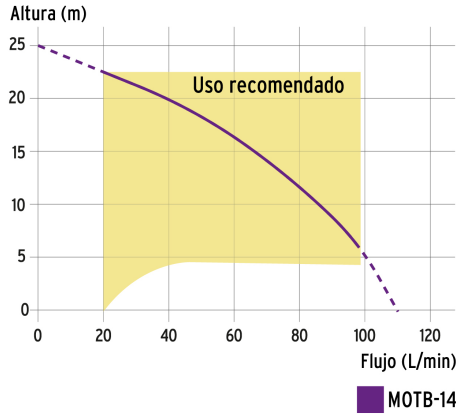

Imágenes complementarias

Curva de rendimiento

Para una mejor selección de acuerdo a sus necesidades compare el rendimiento entre altura y flujo que brinda cada uno de los modelos.