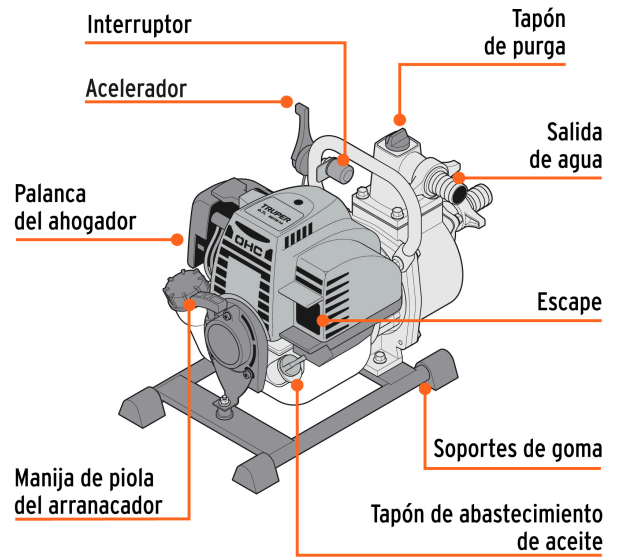

Imágenes complementarias

Curva de rendimiento

Para una mejor selección de acuerdo a sus necesidades compare el rendimiento entre altura y flujo que brinda cada uno de los modelos.