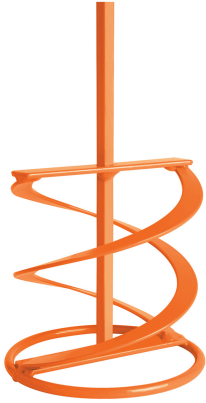

TRUPER

CÓDIGO: 102461 CLAVE: REV-12

Revolvedor de pintura, 120mm de diámetro, TRUPER

- Cuerpo de acero
- Para taladro con broquero de 1/2"
- Ideal para mezclar pintura, adhesivo cerámico y otros materiales líquidos
- Anillo inferior para no dañar las cubetas

**Especificaciones**

Diámetro del anillo inferior	12 cm (5")
Largo	60 cm
Mezcla hasta	55 L (23 kg)
Inner	2
Máster	24
Pallet	192

País de origen**Fabricado en China bajo las estrictas especificaciones de GRUPO TRUPER**

Imágenes complementarias